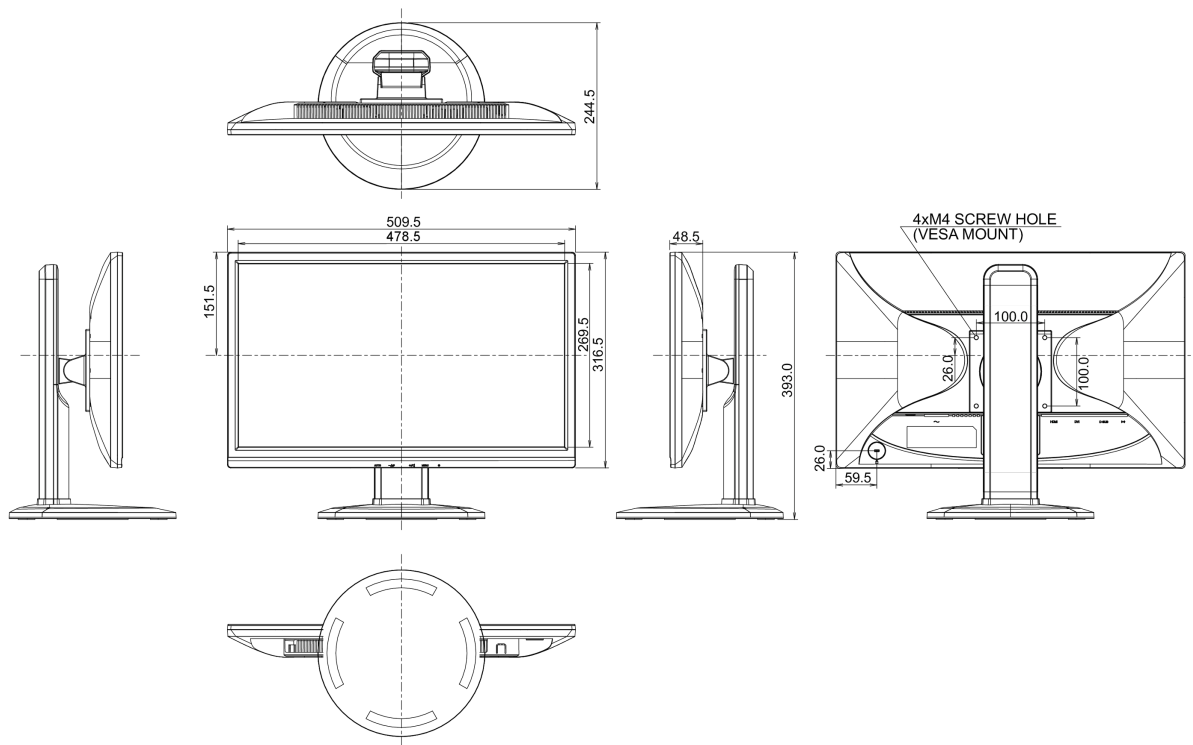

04 MECHANISME

Positieaanpassingen	hoogte, pivot (rotatie), draaien, kantelen
Hoogte-instelling	130mm
Rotatie	90°
Draaibare voet	320°; 160° links; 160° rechts
Kantelhoek	22° omhoog; 5° omlaag
VESA montage	100 x 100mm

REACH SVHC

meer dan 0.1%: Lood

08 AFMETINGEN / GEWICHT

Product afmetingen B x H x D 509.5 x 393 (523) x 244.5mm

Gewicht (zonder doos) 5.2kg

EAN code 4948570111718

Alle handelsmerken zijn geregistreerd. Gegevens onder voorbehoud van zelffouten. Specificaties kunnen vooraf en zonder opgave van reden gewijzigd worden. Alle LCD-panelen vallen onder ISO-9241-307:2008 inzake pixelfouten.