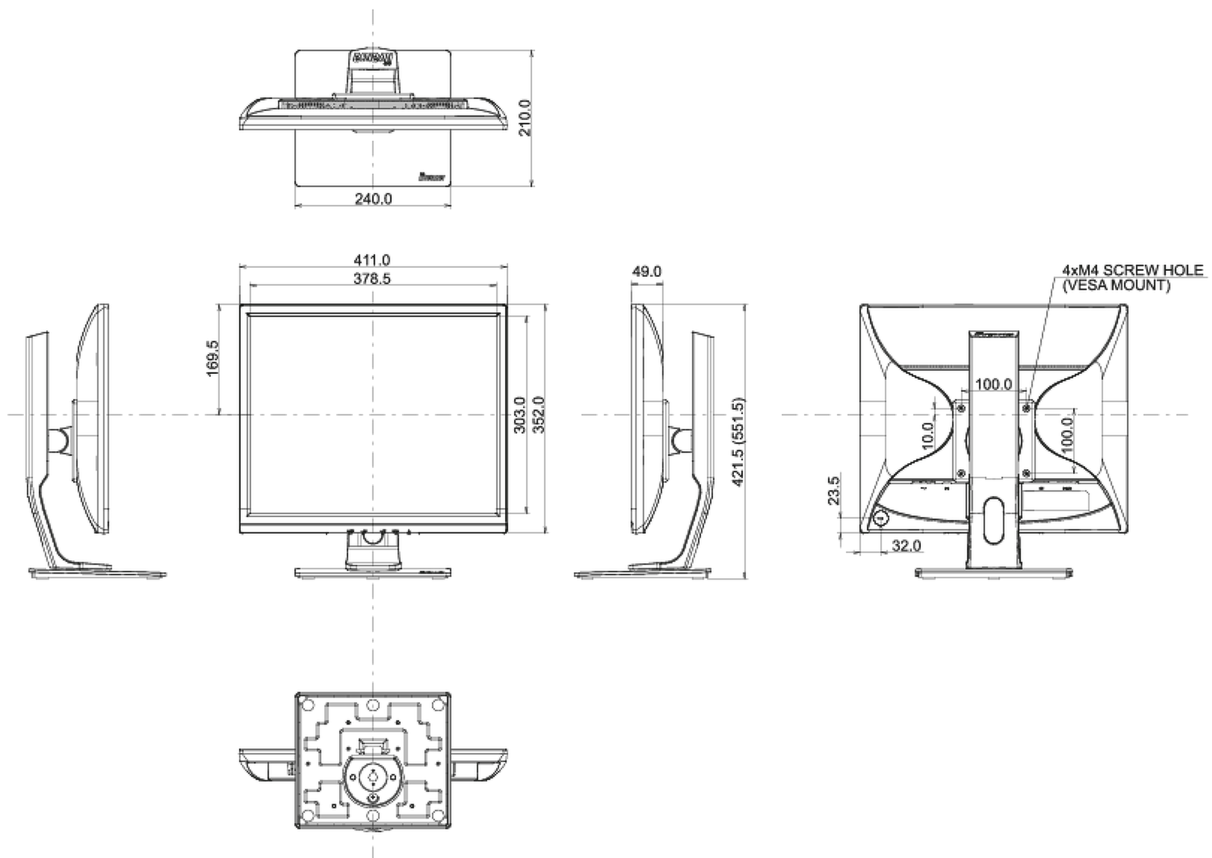

04 МЕХАНИЧЕСКИЕ ХАРАКТЕРИСТИКИ

Эргономика	высота, вращение экрана, вращение подставки, наклон
Настройка высоты (HAS)	130мм
Вращение экрана (PIVOT)	90°
Вращение подставки (Swivel)	90°; 45° лево; 45° право
Угол наклона экрана	22° вверх; 5° вниз
Крепление VESA	100 x 100мм

REACH SVHC

свинца, превышает 0.1%

08 РАЗМЕР / BEC

Размер продукта Ш x В x Г	411 x 421.5 (551.5) x 210мм
Вес (без упаковки)	4.9кг
EAN код	4948570111671

Все товарные знаки и торговые марки являются собственностью их владельцев и они защищены. Ошибки и изменения допускаются. Спецификации могут быть изменены без уведомления. Все LCD мониторы соответствуют стандарту ISO-9241-307:2008 по политике битых пикселей.