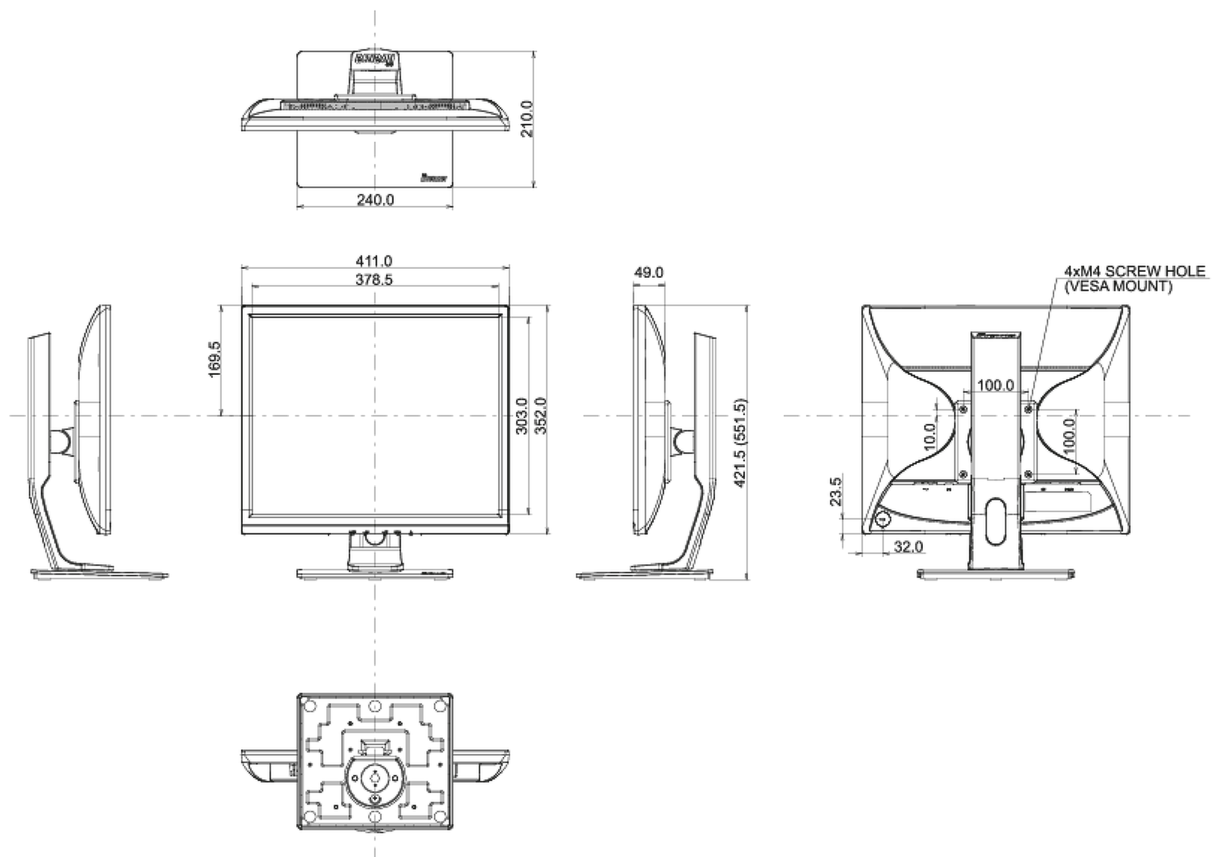

## 01 CARACTÉRISTIQUES DE L'ÉCRAN

Diagonale	19", 48cm
Matrice	TN LED, finition mate
Résolution native	1280 x 1024 (1.3 megapixel)
Le ratio d'aspect	5:4
Luminosité	250 cd/m <sup>2</sup>
Contraste	1000:1
Contraste dynamique	12M:1
Temps de réponse (GTG)	5ms
Angle de vision	horizontal/vertical: 170°/160°, droit/gauche: 85°/85°, en avant/en arrière: 80°/80°
Couleurs supportées	16.7mln (sRGB: 99%; NTSC: 72%)
Fréquence horizontale	24 - 80kHz
Surface de travail H x L	376.32 x 301.05mm, 14.8 x 11.9"
Taille du pixel	0.294mm
Couleur	mate, blanc

## 04 MECANIQUE

Réglages Position Image	hauteur, pivot (rotation), angle H, angle V
RÉGULATION DE LA HAUTEUR	130mm
Rotation (fonction PIVOT)	90°
Angle de rotation	90°; 45° gauche; 45° droit
Angle d'inclinaison	22° en avant; 5° en arrière
Montage VESA	100 x 100mm

## 08 DIMENSIONS / POIDS

<b>Dimensions produit L x H x P</b>	411 x 421.5 (551.5) x 210mm
<b>Poids (sans boîte)</b>	4.9kg
<b>Code EAN</b>	4948570111671

Toutes les marques nommées sur ce site sont des marques déposées. iiyama ne pourra être tenu responsable d'éventuelles erreurs ou omissions contenues sur ce site. Tous les écrans LCD iiyama sont conformes à la norme ISO-9241-307:2008 pour ce qui concerne les défauts de pixel.