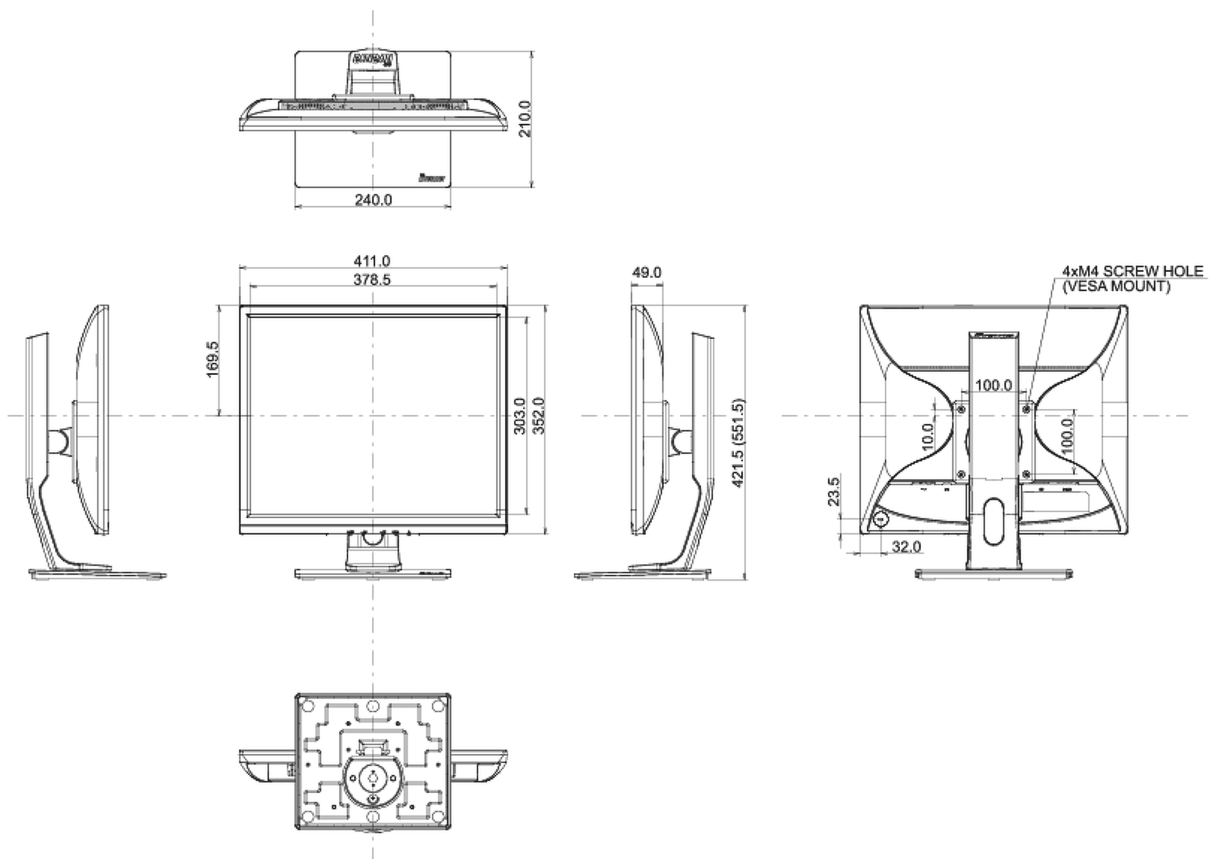

01 DISPLAY EIGENSCHAFTEN

Bilddiagonale	19", 48cm
Panel-Technologie	TN LED, matte Oberfläche
Physikalische Auflösung	1280 x 1024 (1.3 megapixel)
Bildformat	5:4
Helligkeit	250 cd/m ²
Kontrastverhältnis	1000:1
Erweitertes Kontrast Verhältnis	12M:1
Reaktionszeit (GTG)	5ms
Blickwinkel	horizontal/vertikal: 170°/160°, rechts/links: 85°/85°, nach oben/unten: 80°/80°
Farbunterstützung	16.7mln (sRGB: 99%; NTSC: 72%)
Horizontalfrequenz	24 - 80kHz
Arbeitsfläche H x B	376.32 x 301.05mm, 14.8 x 11.9"
Pixelabstand	0.294mm
Farbe	matt, weiß

04 MECHANISCH

Verstellmöglichkeiten	Höhe, Pivot (Rotation), Swivel, Tilt
Höhenverstellbar	130mm
Rotierbar (Pivotfunktion)	90°
Drehwinkel	90°; 45° links; 45° rechts
Neigungswinkel	22° nach oben; 5° nach unten
VESA Halterung	100 x 100mm

REACH SVHC

über 0.1% Blei enthalten

08 ABMESSUNGEN / GEWICHT

Produkt Abmessungen B x H x T 411 x 421.5 (551.5) x 210mm

Gewicht (ohne Verpackung) 4.9kg

EAN code 4948570111671

Alle Warenzeichen sind eingetragene Handelsmarken. Irrtum und Änderungen in den Spezifikationen vorbehalten. Alle LCD's erfüllen die ISO-9241-307:2008 Pixelfehlerklasse.