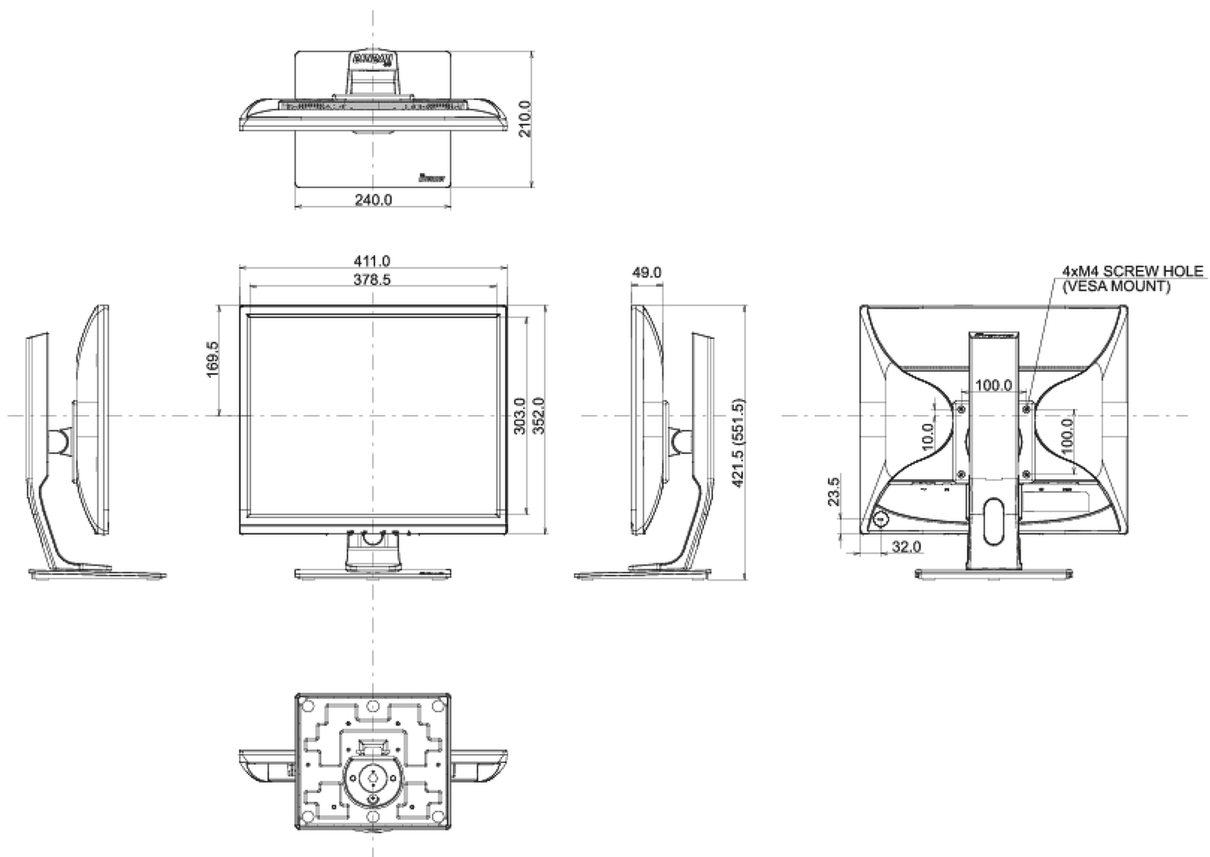

01 PANEEL EIGENSCHAPPEN

Beelddiagonaal	19", 48cm
Paneel	TN LED, matte finish
Resolutie	1280 x 1024 (1.3 megapixel)
Beeldverhouding	5:4
Paneel helderheid	250 cd/m ²
Statisch contrast	1000:1
Advanced contrast	12M:1
Reactietijd (GTG)	5ms
Inkijkhoek	horizontaal/verticaal: 170°/160°, rechts/links: 85°/85°, naar boven/onderen: 80°/80°
Kleurondersteuning	16.7mln (sRGB: 99%; NTSC: 72%)
Horizontale frequentie	24 - 80kHz
Zichtbaar formaat	376.32 x 301.05mm, 14.8 x 11.9"
Pixel pitch	0.294mm
Kleur	mat, wit

04 MECHANISME

Positieaanpassingen	hoogte, pivot (rotatie), draaien, kantelen
Hoogte-instelling	130mm
Rotatie	90°
Draaibare voet	90°; 45° links; 45° rechts
Kantelhoek	22° omhoog; 5° omlaag
VESA montage	100 x 100mm

REACH SVHC meer dan 0.1%: Lood

08 AFMETINGEN / GEWICHT

Product afmetingen B x H x D 411 x 421.5 (551.5) x 210mm

Gewicht (zonder doos) 4.9kg

EAN code 4948570111671

Alle handelsmerken zijn geregistreerd. Gegevens onder voorbehoud van zetfouten. Specificaties kunnen vooraf en zonder opgave van reden gewijzigd worden. Alle LCD-panels vallen onder ISO-9241-307:2008 inzake pixelfouten.