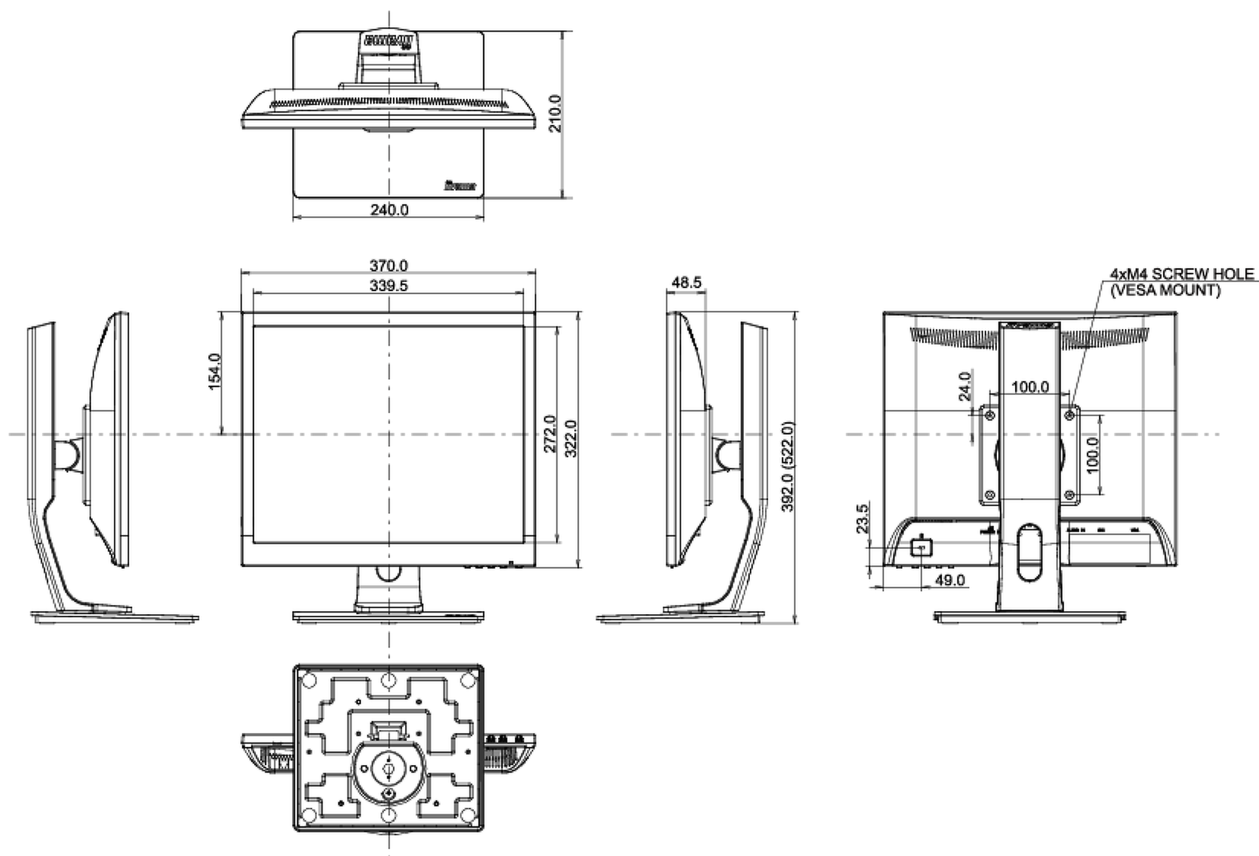

07 СТАНДАРТЫ

Сертификаты

CE, TÜV-Bauart, RoHS support, ErP, WEEE, REACH

REACH SVHC

свинца, превышает 0.1%

08 РАЗМЕР / ВЕС

Размер продукта Ш x В x Г

370 x 392 (522) x 210мм

Вес (без упаковки)

4.4кг

EAN код

4948570113026

Все товарные знаки и торговые марки являются собственностью их владельцев и они защищены. Ошибки и изменения допускаются. Спецификации могут быть изменены без уведомления. Все LCD мониторы соответствуют стандарту ISO-9241-307:2008 по политике битых пикселей.

© IIYAMA CORPORATION. ALL RIGHTS RESERVED