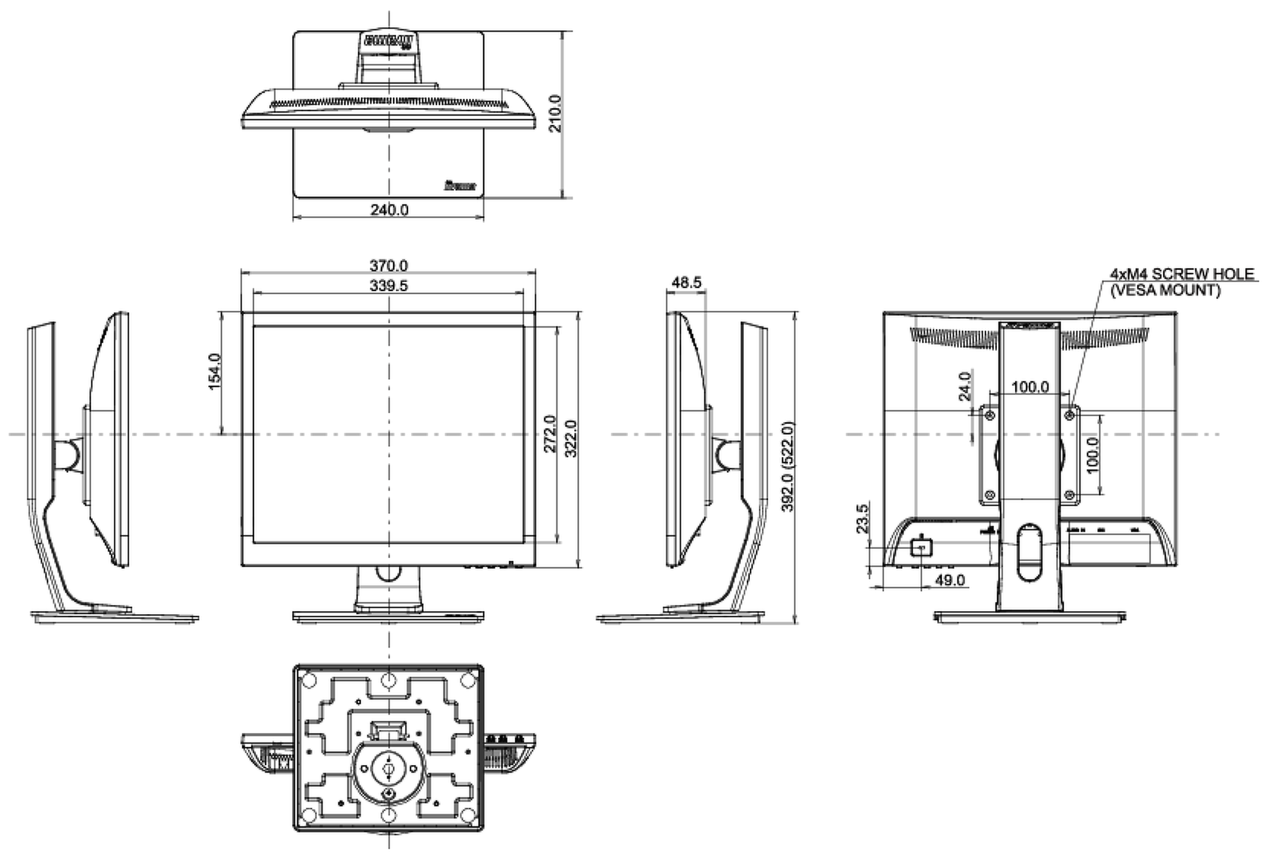

04 MECHANICZNE

Zakres regulacji	wysokość, pivot (rotacja), obrót, pochył
Regulacja wysokości	130mm
Rotacja (funkcja PIVOT)	90°
Obrót stopy	90°; 45° w lewo; 45° w prawo
Kąt pochylenia	22° w górę; 3° w dół
Standard VESA	100 x 100mm

Wymiary produktu szer. x wys. x gł.

370 x 392 (522) x 210mm

Waga (bez pudła)

4.4kg

Kod EAN

4948570113026

Wszystkie znaki towarowe zastrzeżone. Pomyłki i wprowadzanie zmian zastrzeżone. Specyfikacje produktów mogą ulec zmianie bez wcześniejszego zawiadomienia. Wszystkie monitory LCD iiyama są zgodne z normą ISO-9241-307:2008 określającą liczbę i rodzaj defektów matrycy.