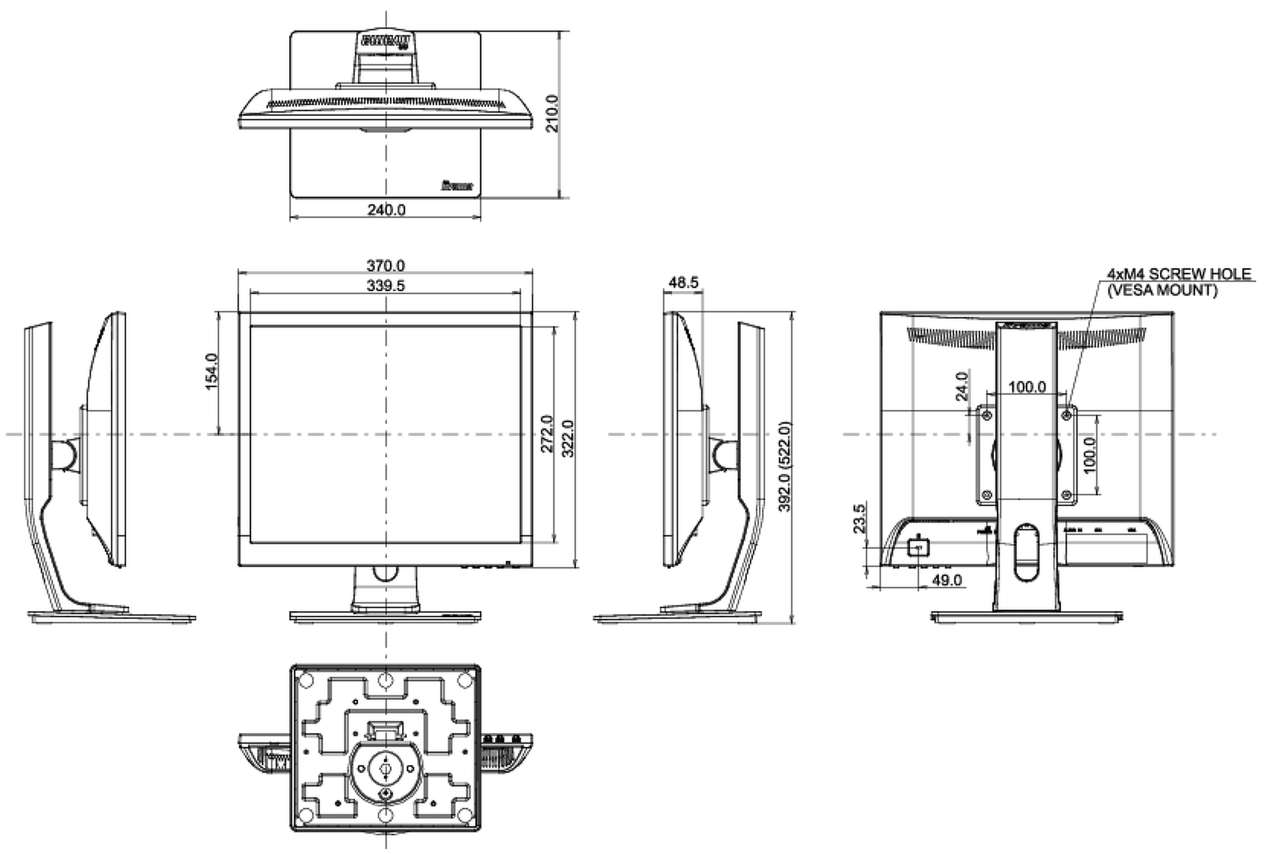

04 MECHANISME

Positieaanpassingen	hoogte, pivot (rotatie), draaien, kantelen
Hoogte-instelling	130mm
Rotatie	90°
Draaibare voet	90°; 45° links; 45° rechts
Kantelhoek	22° omhoog; 3° omlaag
VESA montage	100 x 100mm

Product afmetingen B x H x D

370 x 392 (522) x 210mm

Gewicht (zonder doos)

4.4kg

EAN code

4948570113026

Alle handelsmerken zijn geregistreerd. Gegevens onder voorbehoud van zetfouten. Specificaties kunnen vooraf en zonder opgaaf van reden gewijzigd worden. Alle LCD-panelen vallen onder ISO-9241-307:2008 inzake pixelfouten.