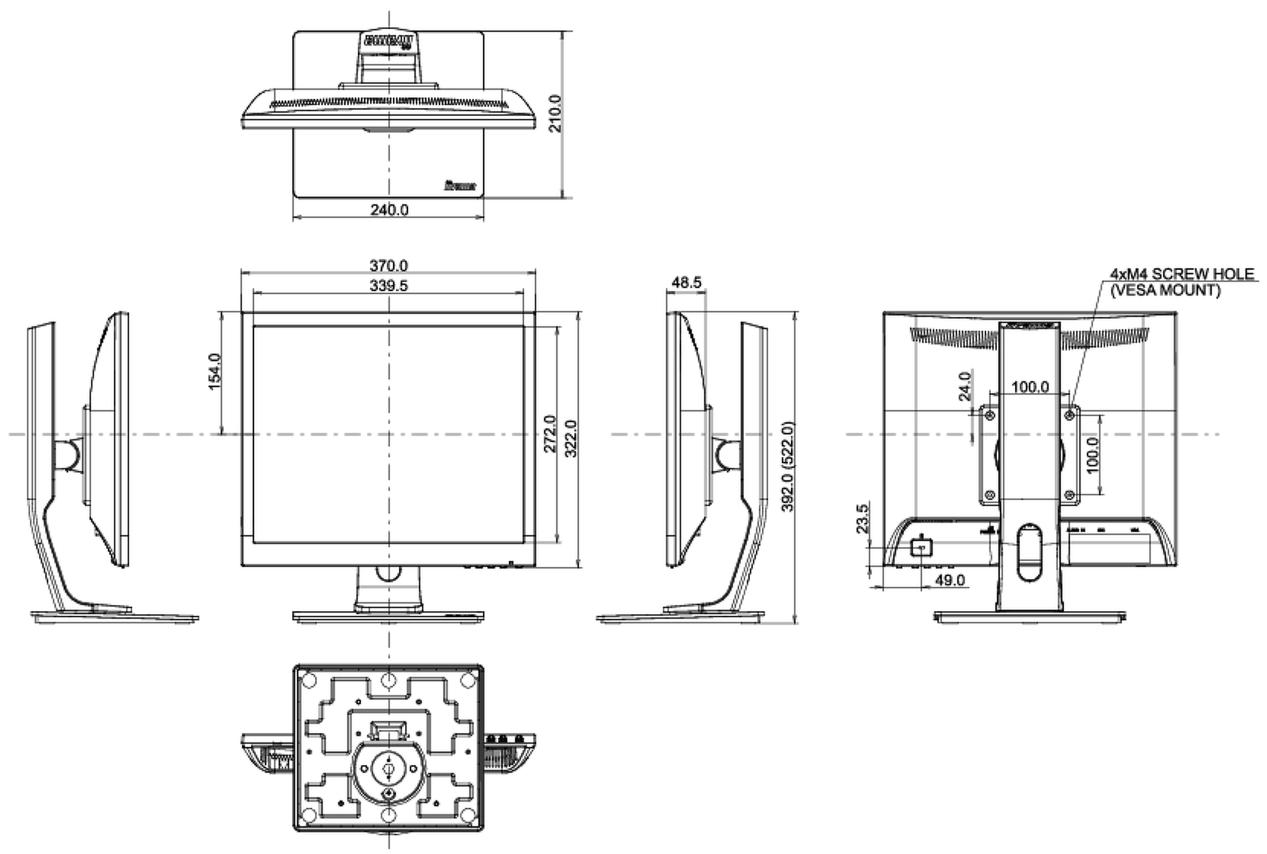

01 KIJELZŐ JELLEMZŐI

Átló	17", 43cm
Natív felbontás	1280 x 1024 (1.3 megapixel)
Képarány	5:4
Fényerő	250 cd/m ²
Statikus kontraszt	1000:1
Speciális kontraszt	12M:1
Válaszidő (GTG)	5ms
Látótér	horizontális/vertikális: 170°/160°, jobb/bal: 85°/85°, fel/le: 80°/80°
Szín támogatás	16.7mIn (sRGB: 99%; NTSC: 72%)
Horizontális szinkronizálás	24 - 80kHz
Látható terület Sz x M	337.9 x 270.3mm, 13.3 x 10.6"
Pixel magasság	0.264mm
Szín	matt

Termék méretei Sz x H x M

370 x 392 (522) x 210mm

Súly (doboz nélkül)

4.4kg

EAN kód

4948570113026

All trademarks and registered trademarks acknowledged. E & O E. Specification subject to change without notice. All LCD's comply with ISO-9241-307:2008 in connection with pixel defects.