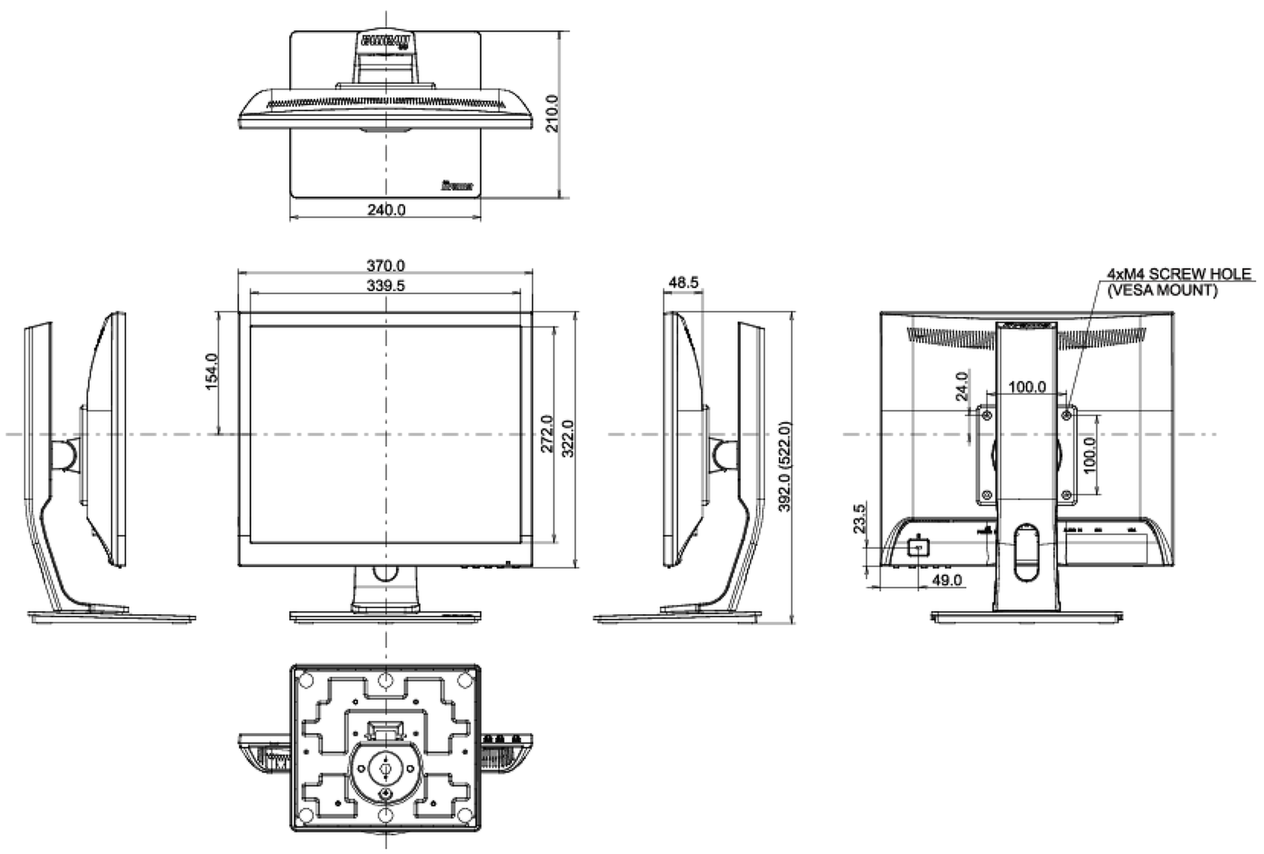

01 DISPLAY EIGENSCHAFTEN

Bilddiagonale	17", 43cm
Panel-Technologie	TN LED, matte Oberfläche
Physikalische Auflösung	1280 x 1024 (1.3 megapixel)
Bildformat	5:4
Helligkeit	250 cd/m ²
Kontrastverhältnis	1000:1
Erweitertes Kontrast Verhältnis	12M:1
Reaktionszeit (GTG)	5ms
Blickwinkel	horizontal/vertikal: 170°/160°, rechts/links: 85°/85°, nach oben/unten: 80°/80°
Farbunterstützung	16.7mln (sRGB: 99%; NTSC: 72%)
Horizontalfrequenz	24 - 80kHz
Arbeitsfläche H x B	337.9 x 270.3mm, 13.3 x 10.6"
Pixelabstand	0.264mm
Farbe	matt

Produkt Abmessungen B x H x T

370 x 392 (522) x 210mm

Gewicht (ohne Verpackung)

4.4kg

EAN code

4948570113026

Alle Warenzeichen sind eingetragene Handelsmarken. Irrtum und Änderungen in den Spezifikationen vorbehalten. Alle LCD's erfüllen die ISO-9241-307:2008 Pixelfehlerklasse.