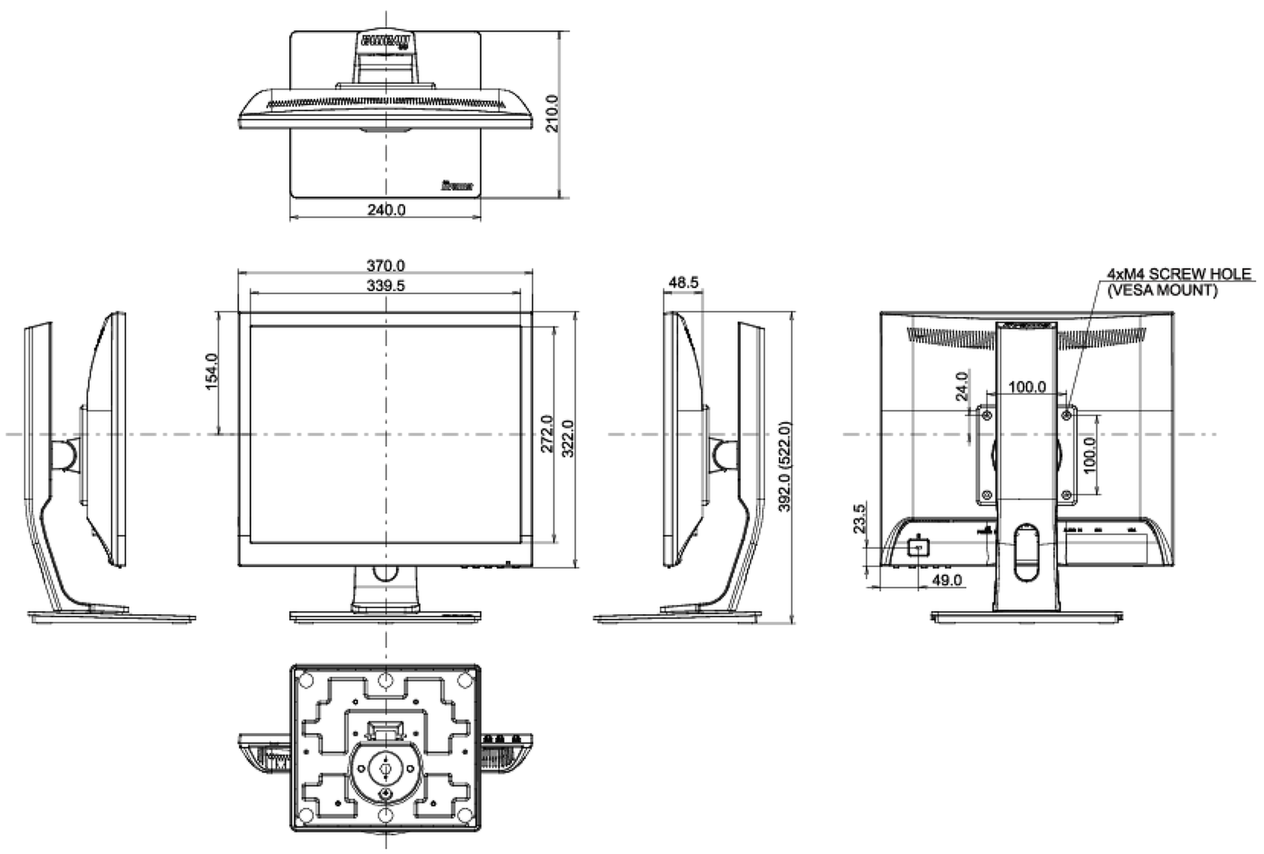

## 08 AFMETINGEN / GEWICHT

Product afmetingen B x H x D

370 x 392 (522) x 210mm

Gewicht (zonder doos)

4.4kg

EAN code

4948570113026

*Alle handelsmerken zijn geregistreerd. Gegevens onder voorbehoud van zetfouten. Specificaties kunnen vooraf en zonder opgaaf van reden gewijzigd worden. Alle LCD-panelen vallen onder ISO-9241-307:2008 inzake pixelfouten.*