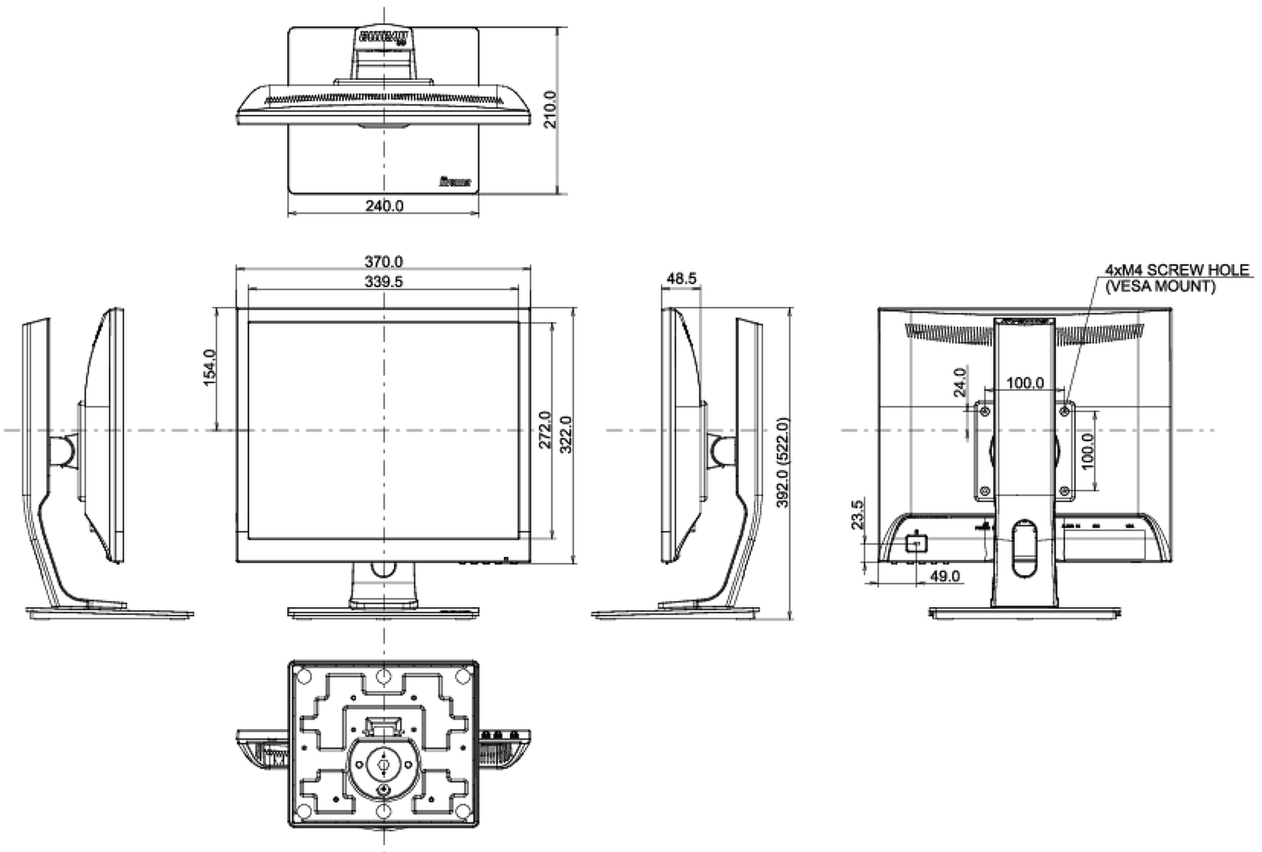

## 08 РАЗМЕР / ВЕС

Размер продукта Ш x В x Г

370 x 392 (522) x 210мм

Вес (без упаковки)

4.4кг

EAN код

4948570113019

Все товарные знаки и торговые марки являются собственностью их владельцев и они защищены. Ошибки и изменения допускаются. Спецификации могут быть изменены без уведомления. Все LCD мониторы соответствуют стандарту ISO-9241-307:2008 по политике битых пикселей.