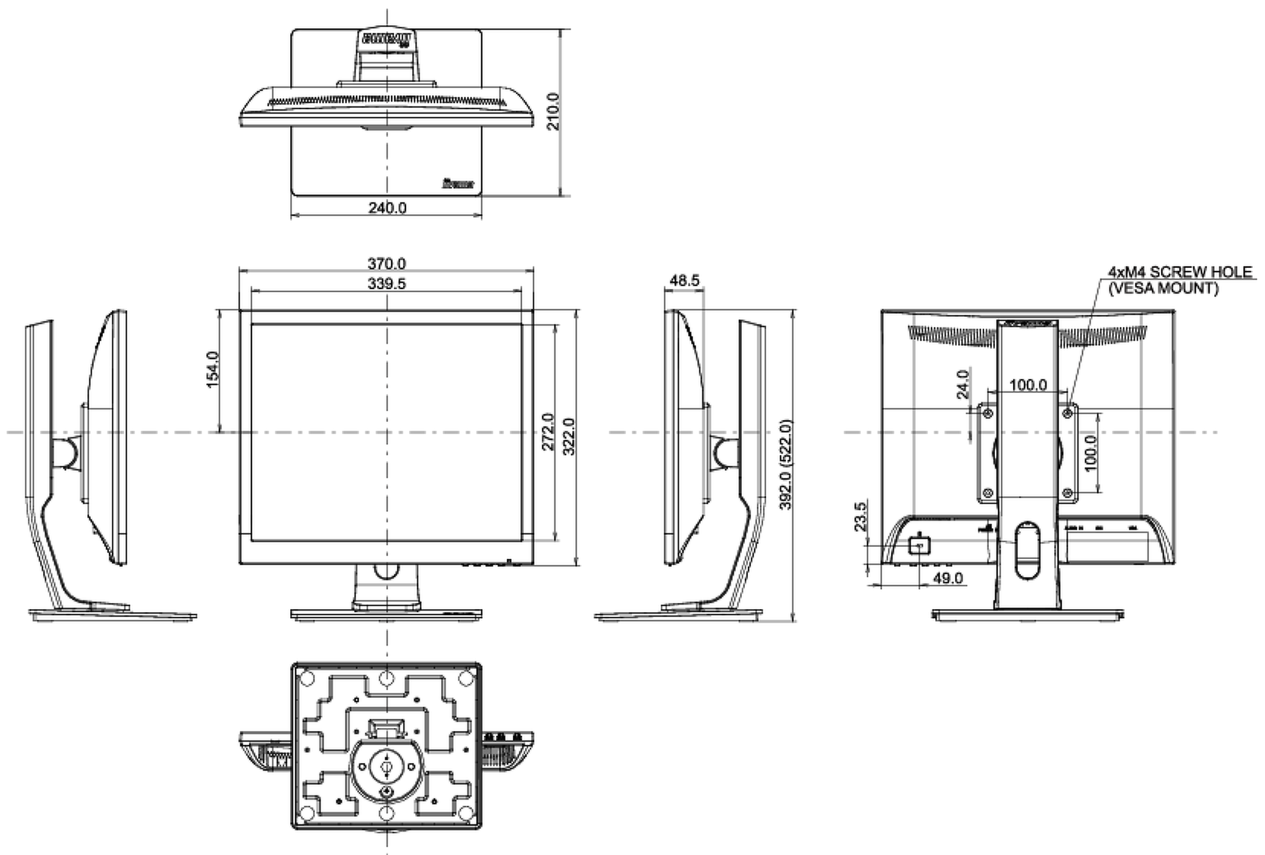

04 MECHANISME

Positieaanpassingen	hoogte, pivot (rotatie), draaien, kantelen
Hoogte-instelling	130mm
Rotatie	90°
Draaibare voet	90°; 45° links; 45° rechts
Kantelhoek	22° omhoog; 3° omlaag
VESA montage	100 x 100mm

Product afmetingen B x H x D

370 x 392 (522) x 210mm

Gewicht (zonder doos)

4.4kg

EAN code

4948570113019

Alle handelsmerken zijn geregistreerd. Gegevens onder voorbehoud van zetfouten. Specificaties kunnen vooraf en zonder opgaaf van reden gewijzigd worden. Alle LCD-panelen vallen onder ISO-9241-307:2008 inzake pixelfouten.