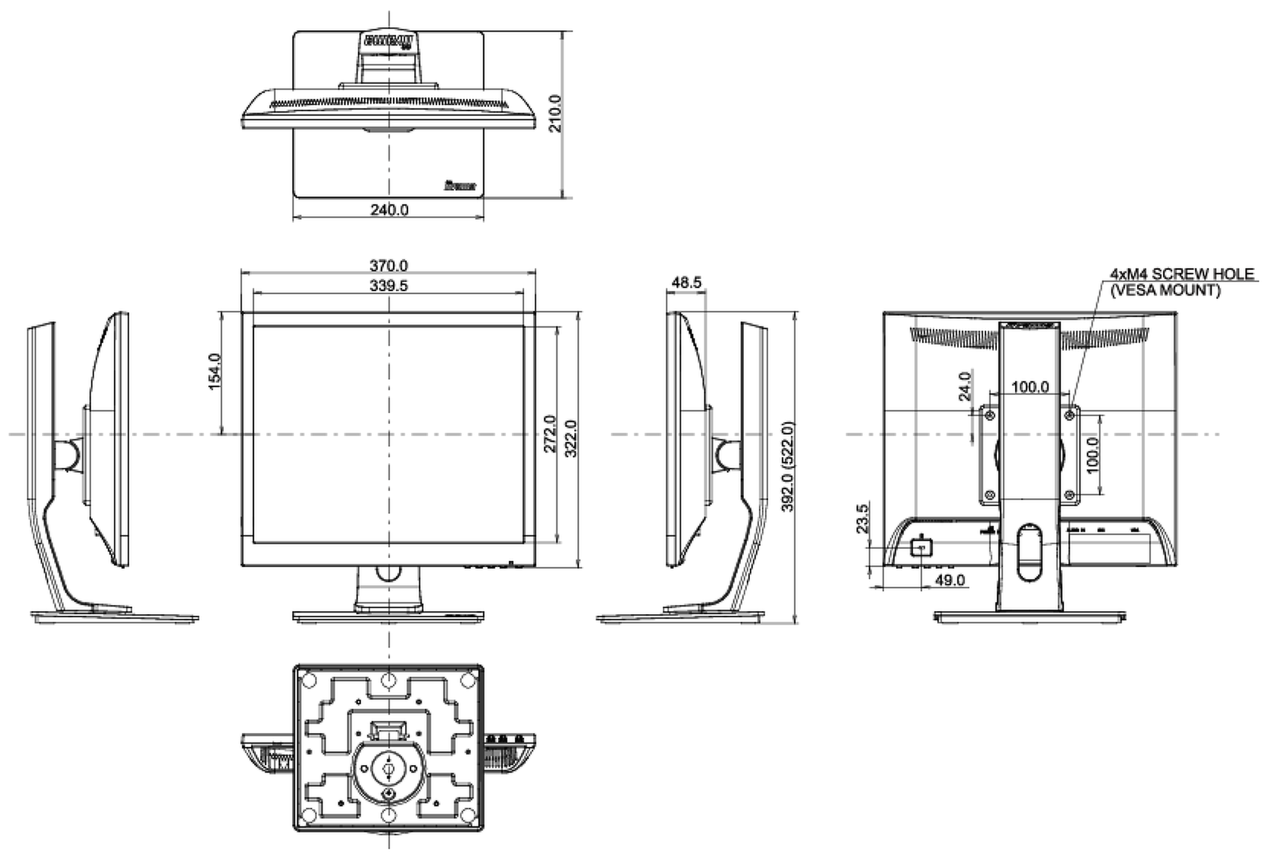

04 MECCANICA

Regolazione posizione display	altezza, pivot (rotazione), swivel, tilt
Regolazione altezza	130mm
Rotazione (funzione PIVOT)	90°
Snodo	90°; 45° sinistra; 45° destro
Angolo di inclinazione	22° alto; 3° giù
Montaggio VESA	100 x 100mm

Prodotti dimensioni L x H x P

370 x 392 (522) x 210mm

Peso (netto)

4.4kg

EAN code

4948570113019

Tutti i marchi e i marchi registrati citati. E & O E. Specifiche soggette a modifiche senza preavviso. Tutti i display LCD è conforme alla norma ISO-9241-307:2008 in connessione con difetti dei pixel.