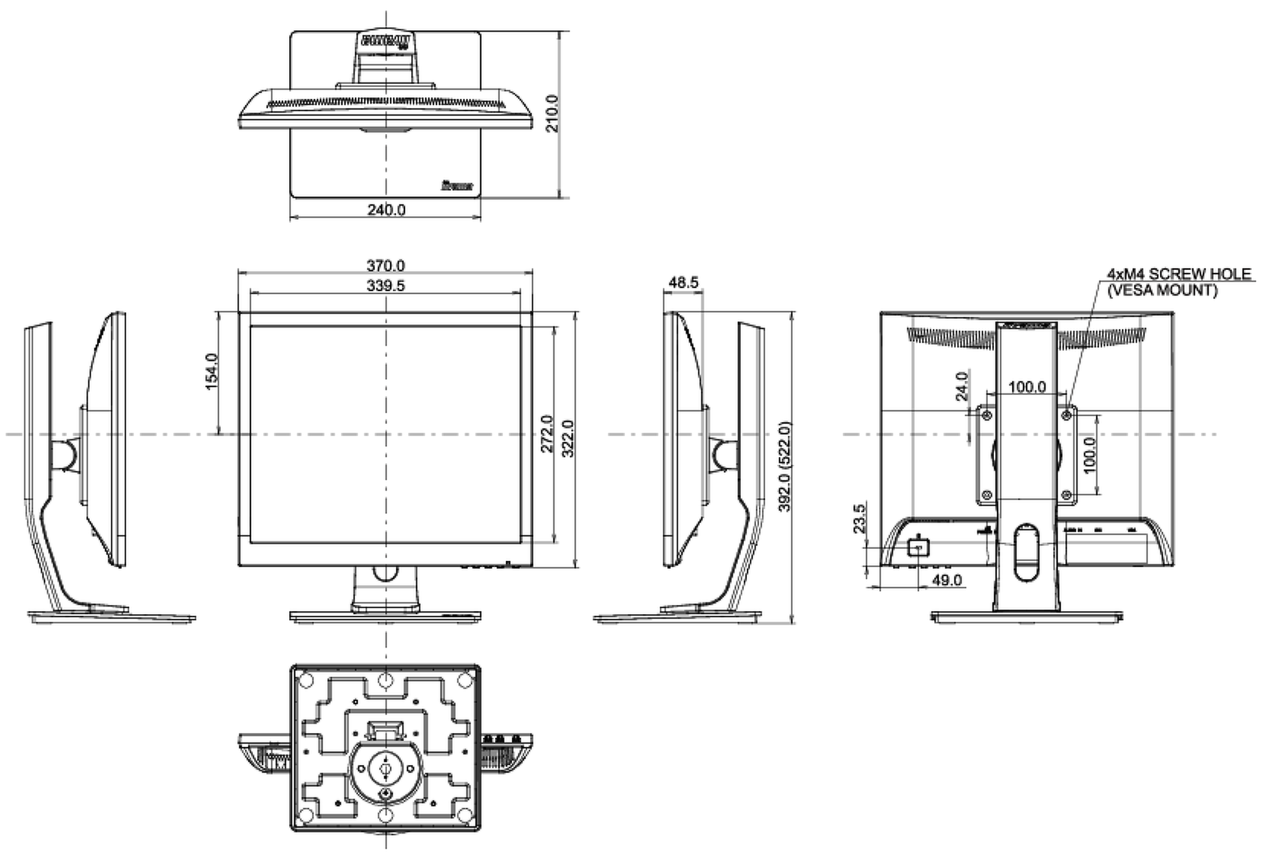

01 DISPLAY EIGENSCHAFTEN

Bilddiagonale	17", 43cm
Panel-Technologie	TN LED, matte Oberfläche
Physikalische Auflösung	1280 x 1024 (1.3 megapixel)
Bildformat	5:4
Helligkeit	250 cd/m ²
Kontrastverhältnis	1000:1
Erweitertes Kontrast Verhältnis	12M:1
Reaktionszeit (GTG)	5ms
Blickwinkel	horizontal/vertikal: 170°/160°, rechts/links: 85°/85°, nach oben/unten: 80°/80°
Farbunterstützung	16.7mln (sRGB: 99%; NTSC: 72%)
Horizontalfrequenz	24 - 80kHz
Arbeitsfläche H x B	337.9 x 270.3mm, 13.3 x 10.6"
Pixelabstand	0.264mm
Farbe	matt, weiß

Produkt Abmessungen B x H x T

370 x 392 (522) x 210mm

Gewicht (ohne Verpackung)

4.4kg

EAN code

4948570113019

Alle Warenzeichen sind eingetragene Handelsmarken. Irrtum und Änderungen in den Spezifikationen vorbehalten. Alle LCD's erfüllen die ISO-9241-307:2008 Pixelfehlerklasse.