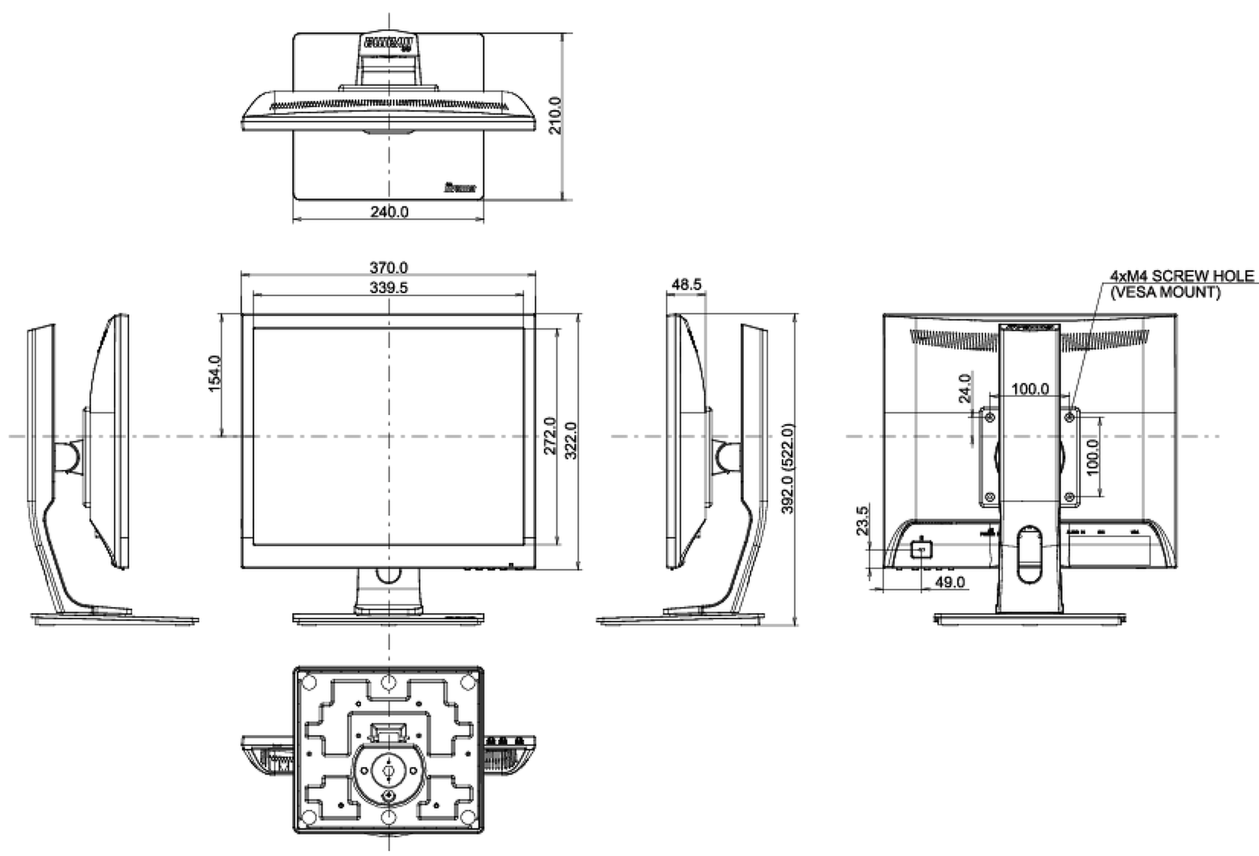

## 08 AFMETINGEN / GEWICHT

Product afmetingen B x H x D

370 x 392 (522) x 210mm

Gewicht (zonder doos)

4.4kg

EAN code

4948570113019

*Alle handelsmerken zijn geregistreerd. Gegevens onder voorbehoud van zetfouten. Specificaties kunnen vooraf en zonder opgaa van reden gewijzigd worden. Alle LCD-panelen vallen onder ISO-9241-307:2008 inzake pixelfouten.*