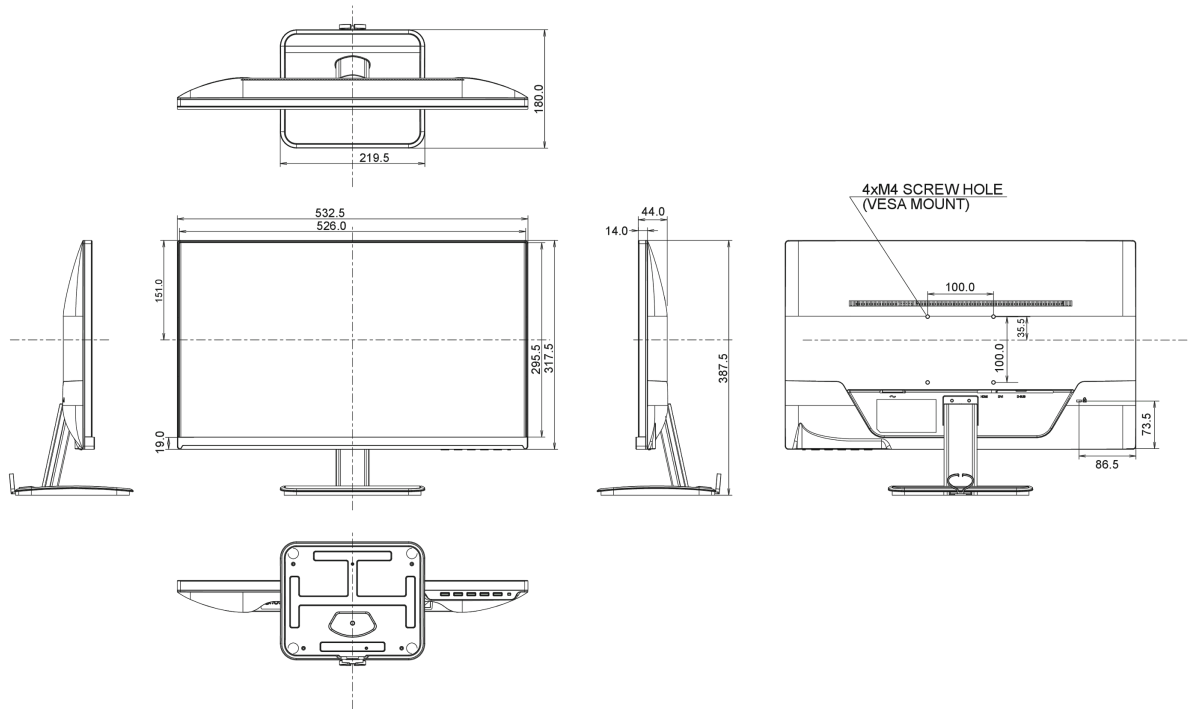

## 01 EKRAN ÖZELLİKLERİ

Tasarım	ultra slim
Ekran Boyutu	23", 58.4cm
Diyagonal	58.4cm
Panel	AH-IPS LED, matte finish
Çözünürlük	1920 x 1080 (2.1 megapixel Full HD)
En-Boy Oranı	16:9
Panel Parlaklığı	250 cd/m <sup>2</sup>
Statik Kontrast	1000:1
Gelişmiş kontrast	5M:1
Tepki süresi (GTG)	4ms
Görüntüleme Alanı	yatay/dikey: 178°/178°, sağ/sol: 89°/89°, yukarı/aşağı: 89°/89°
Renk desteği	(sRGB: 99%; NTSC: 72%)
Yatay Sync	24 - 80kHz
Görüntülenebilir alan G x Y	509.2 x 286.4mm, 20 x 11.3"
Piksel Aralığı	0.265mm

## 04 MEKANİK

Eğim açısı	20° yukarı; 4° aşağı
------------	----------------------

## 07 ÖLÇÜLER / AĞIRLIK

Ürün boyutları G x Y x D	532.5 x 387.5 x 180mm
Ağırlık (kutu hariç)	4kg

All trademarks and registered trademarks acknowledged. E & O E. Specification subject to change without notice. All LCD's comply with ISO-9241-307:2008 in connection with pixel defects.