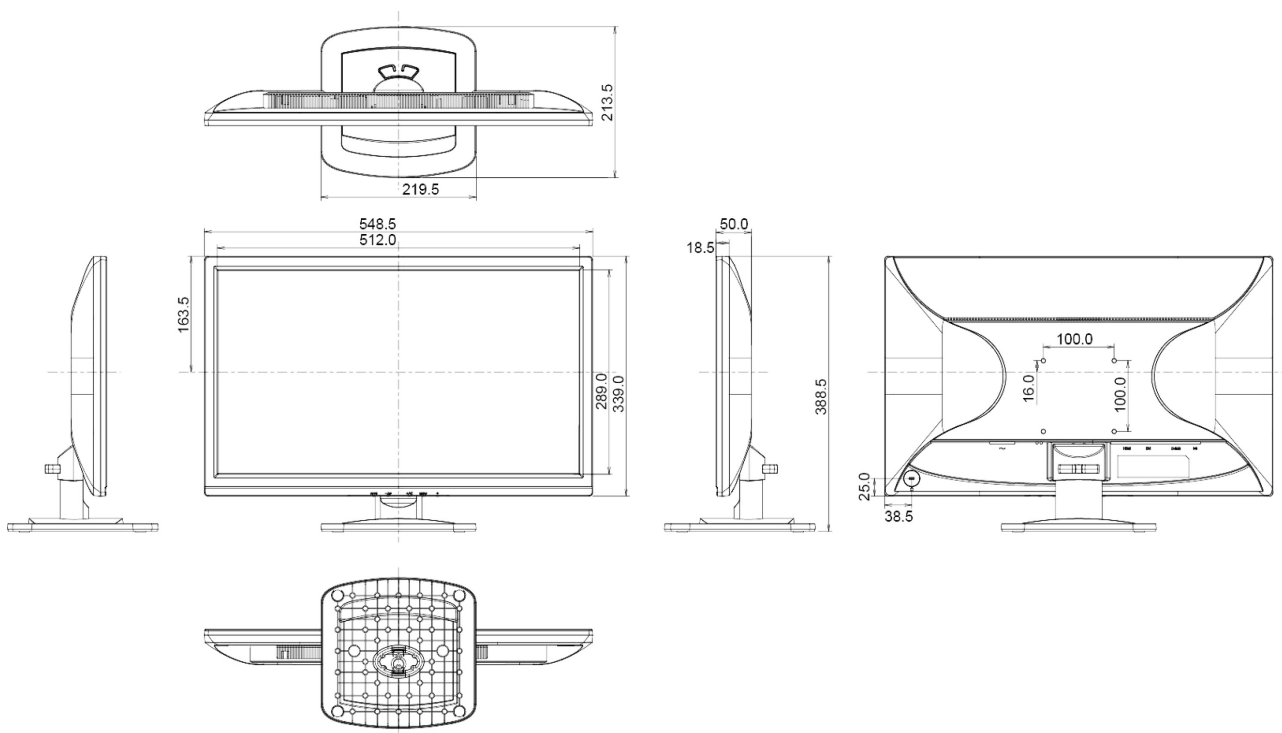

Потребляемая мощность

26W стандарт, 0.5W ожидание, 0.5W отключено

07 СТАНДАРТЫ

Сертификаты

CE, TÜV-GS, VCCI-B, RoHS support, ErP, WEEE, EPEAT, CU, REACH

Класс энергоэффективности

B

EPEAT Silver

EPEAT — это комплексная экологическая система сертификации, которая используется для оценки технических характеристик компьютеров и других электронных устройств. Серебряный сертификат (Silver) свидетельствует о том, что монитор соответствует всем обязательным критериям и удовлетворяет, как минимум, 50% дополнительных требований данного стандарта. Сертификат EPEAT Silver действителен для тех стран, в которых iiyama зарегистрировала данный продукт. Чтобы получить информацию о регистрации в вашей стране, посетите сайт www.epeat.net.

REACH SVHC

свинца, превышает 0.1%

08 РАЗМЕР / ВЕС

Размер продукта Ш x В x Г

548.5 x 388.5 x 213.5мм

Вес (без упаковки)

4кг

EAN код

4948570111787

Все товарные знаки и торговые марки являются собственностью их владельцев и они защищены. Ошибки и изменения допускаются. Спецификации могут быть изменены без уведомления. Все LCD мониторы соответствуют стандарту ISO-9241-307:2008 по политике битых пикселей.

© IIYAMA CORPORATION. ALL RIGHTS RESERVED