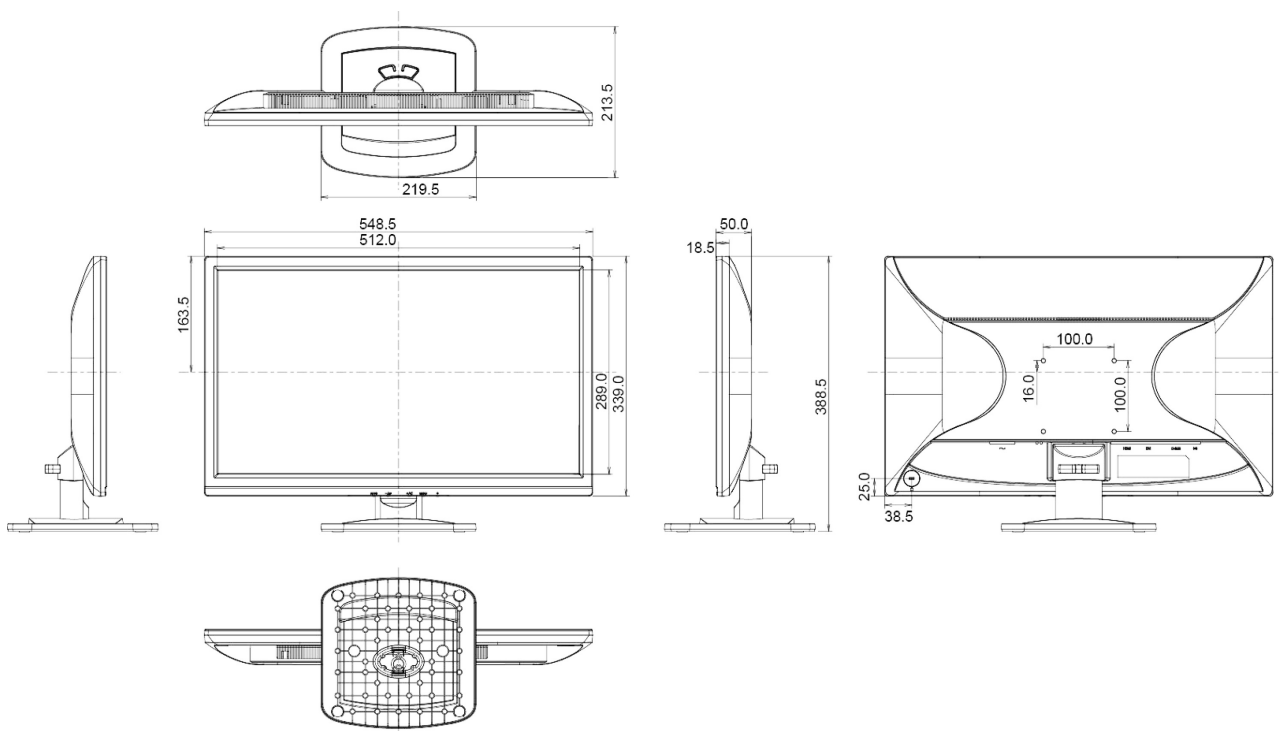

Потребляемая мощность

26W стандарт, 0.5W ожидание, 0.5W отключено

07 СТАНДАРТЫ

Сертификаты

CE, TÜV-GS, VCCI-B, RoHS support, ErP, WEEE, EPEAT, CU, REACH

Класс энергоэффективности

B

EPEAT Silver

EPEAT — это комплексная экологическая система сертификации, которая используется для оценки технических характеристик компьютеров и других электронных устройств. Серебряный сертификат (Silver) свидетельствует о том, что монитор соответствует всем обязательным критериям и удовлетворяет, как минимум, 50% дополнительных требований данного стандарта. Сертификат EPEAT Silver действителен для тех стран, в которых iiyama зарегистрировала данный продукт. Чтобы получить информацию о регистрации в вашей стране, посетите сайт www.epeat.net.

REACH SVHC

свинца, превышает 0.1%

08 РАЗМЕР / ВЕС

Размер продукта Ш x В x Г

548.5 x 388.5 x 213.5мм

Вес (без упаковки)

4кг

EAN код

4948570111787

Все товарные знаки и торговые марки являются собственностью их владельцев и они защищены. Ошибки и изменения допускаются. Спецификации могут быть изменены без уведомления. Все LCD мониторы соответствуют стандарту ISO-9241-307:2008 по политике битых пикселей.

© IIYAMA CORPORATION. ALL RIGHTS RESERVED