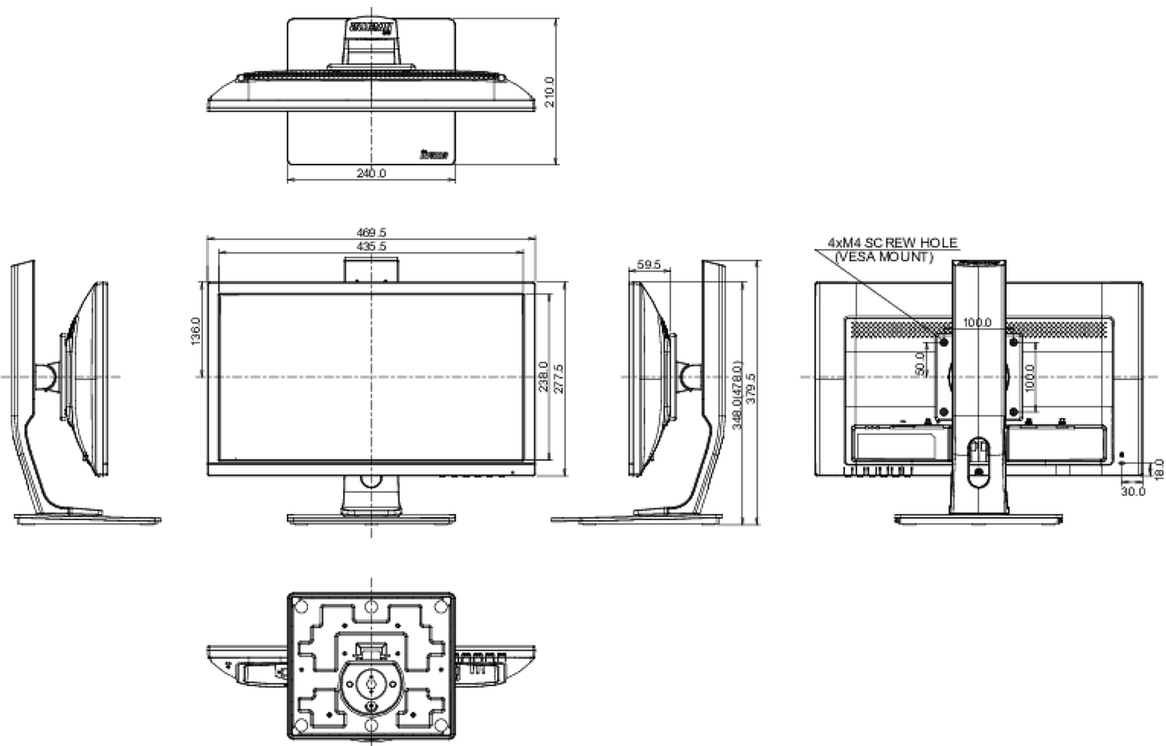

04 MECHANISME

Positieaanpassingen	hoogte, pivot (rotatie), draaien, kantelen
Hoogte-instelling	130mm
Rotatie	90°
Draaibare voet	90°; 45° links; 45° rechts
Kantelhoek	22° omhoog; 5° omlaag
VESA montage	100 x 100mm

07 DUURZAAMHEID

Richtlijnen	CE, TÜV-Bauart, EAC, VCCI-B, RoHS support, ErP, WEEE, REACH
Energie efficiëntie klasse (Regulation (EU) 2017/1369)	F
REACH SVHC	meer dan 0.1%: Lood

08 AFMETINGEN / GEWICHT

Product afmetingen B x H x D	469.5 x 348 (478) x 210mm
Gewicht (zonder doos)	4.3kg
EAN code	4948570112777