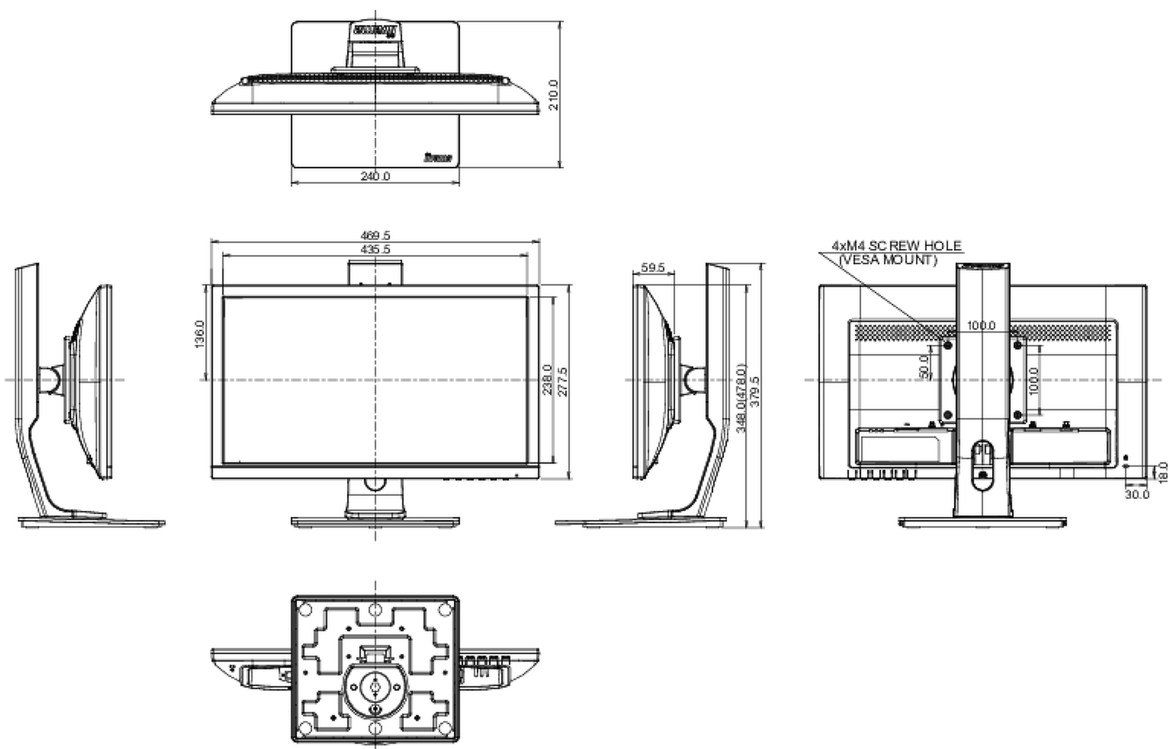

## 08 MÉRETEK / SÚLY

Termék méretei Sz x H x M	469.5 x 348 (478) x 210mm
Súly (doboz nélkül)	4.3kg
EAN kód	4948570112777

All trademarks and registered trademarks acknowledged. E & O E. Specification subject to change without notice. All LCD's comply with ISO-9241-307:2008 in connection with pixel defects.