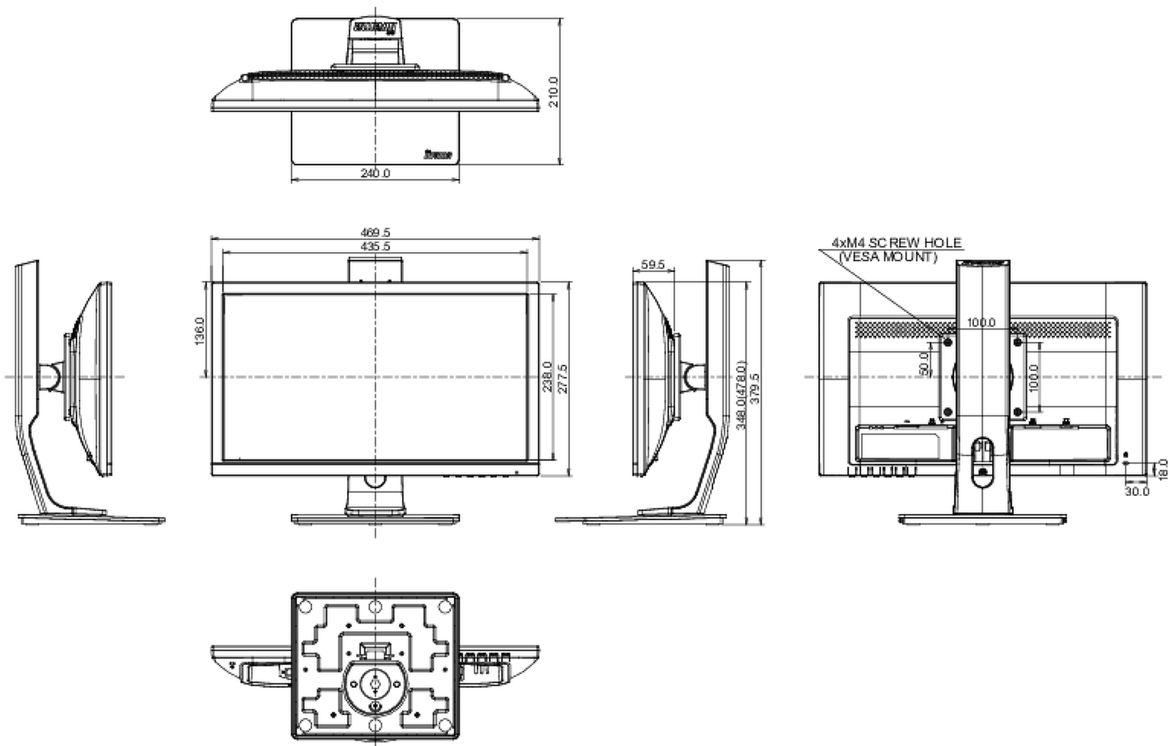

04 ASPECTOS MECÁNICOS

Soporte de altura regulable	altura, pivote (rotación), giro, inclinación
Ajuste de altura	130mm
Rotación (función de pivote)	90°
Soporte giratorio	90°; 45° izquierdo; 45° derecho
Ángulo de inclinación	22° arriba; 5° abajo
Montaje VESA	100 x 100mm

Producto dimensiones W x H x D	469.5 x 348 (478) x 210mm
Peso (sin caja)	4.3kg
Código EAN	4948570112777

All trademarks and registered trademarks acknowledged. E & O E. Specification subject to change without notice. All LCD's comply with ISO-9241-307:2008 in connection with pixel defects.