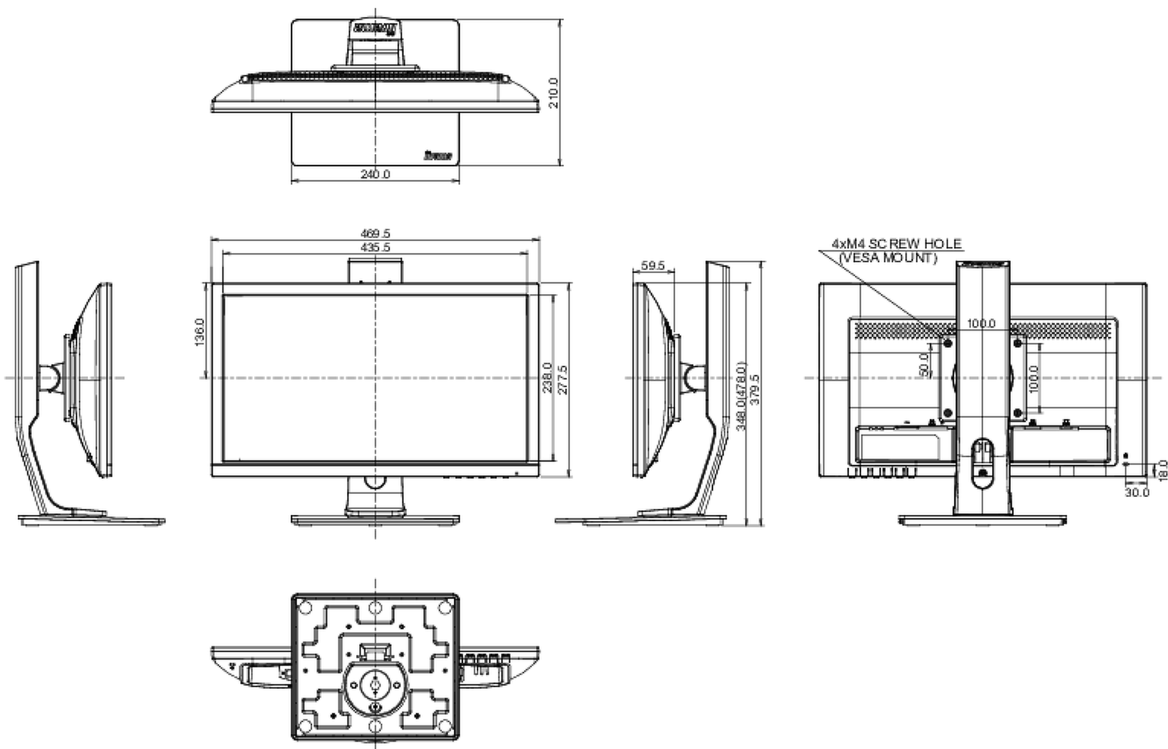

04 МЕХАНИЧЕСКИЕ ХАРАКТЕРИСТИКИ

Эргономика	высота, вращение экрана, вращение подставки, наклон
Настройка высоты (HAS)	130мм
Вращение экрана (PIVOT)	90°
Вращение подставки (Swivel)	90°; 45° лево; 45° право
Угол наклона экрана	22° вверх; 5° вниз
Крепление VESA	100 x 100мм

07 СТАНДАРТЫ

Сертификаты	CE, TÜV-Bauart, EAC, VCCI-B, RoHS support, ErP, WEEE, REACH
REACH SVHC	свинца, превышает 0.1%

08 РАЗМЕР / ВЕС

Размер продукта Ш x В x Г	469.5 x 348 (478) x 210мм
Вес (без упаковки)	4.3кг
EAN код	4948570112777