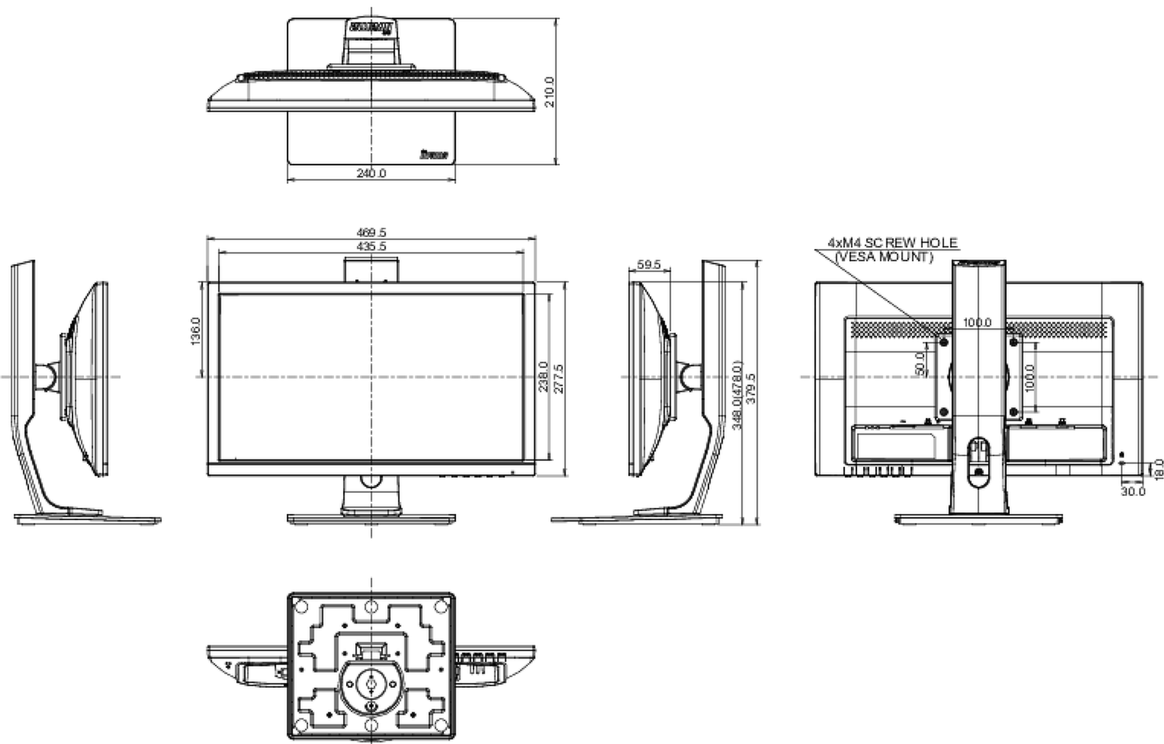

04 MECHANISME

Positieaanpassingen	hoogte, pivot (rotatie), draaien, kantelen
Hoogte-instelling	130mm
Rotatie	90°
Draaibare voet	90°; 45° links; 45° rechts
Kantelhoek	22° omhoog; 5° omlaag
VESA montage	100 x 100mm

07 DUURZAAMHEID

Richtlijnen	CE, TÜV-Bauart, EAC, VCCI-B, RoHS support, ErP, WEEE, REACH
Energie efficiëntie klasse (Regulation (EU) 2017/1369)	F
REACH SVHC	meer dan 0.1%: Lood

08 AFMETINGEN / GEWICHT

Product afmetingen B x H x D	469.5 x 348 (478) x 210mm
Gewicht (zonder doos)	4.3kg
EAN code	4948570112777