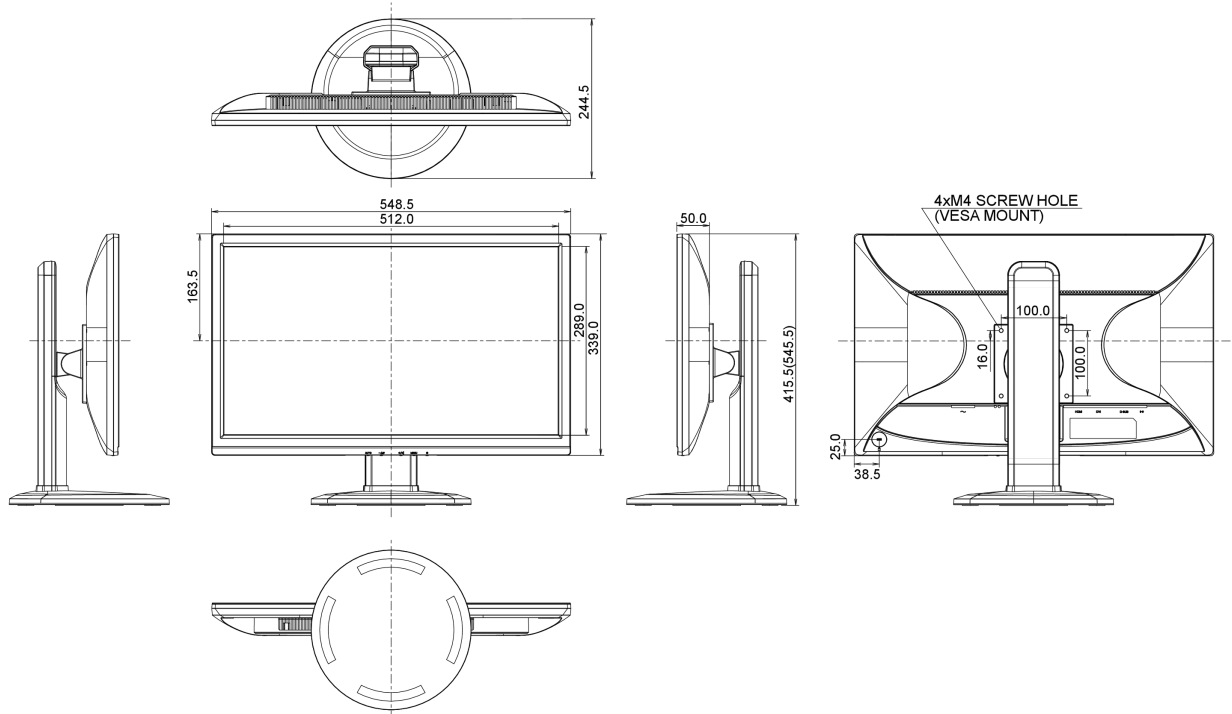

01 ХАРАКТЕРИСТИКИ ДИСПЛЕЯ

Диагональ	23", 58.4см
Панель	IPS LED, матовый
Разрешение	1920 x 1080 (2.1 megapixel Full HD)
Соотношение сторон	16:9
Яркость	250 cd/m ²
Контрастность	1000:1
Расширенная контрастность	5M:1
Время отклика (GTG)	5мс
Видимая область	горизонталь/вертикаль: 178°/178°, право/лево: 89°/89°, вверх/вниз: 89°/89°
Поддержка цвета	16.7mln
Частота горизонтальной развертки	24 - 80кГц
Видимая область Ш x В	509.18 x 286.41мм, 20 x 11.3"
Размер пикселя	0.2652мм
Colour	матовый

04 МЕХАНИЧЕСКИЕ ХАРАКТЕРИСТИКИ

Эргономика	высота, вращение экрана, вращение подставки, наклон
Настройка высоты (HAS)	130мм
Вращение экрана (PIVOT)	90°
Вращение подставки (Swivel)	320°; 160° лево; 160° право
Угол наклона экрана	22° вверх; 5° вниз
Крепление VESA	100 x 100мм

08 РАЗМЕР / ВЕС

Размер продукта Ш x В x Г	548.5 x 415.5 (545.5) x 244.5мм
Вес (без упаковки)	5.8кг
EAN код	4948570111770

Все товарные знаки и торговые марки являются собственностью их владельцев и они защищены. Ошибки и изменения допускаются. Спецификации могут быть изменены без уведомления. Все LCD мониторы соответствуют стандарту ISO-9241-307:2008 по политике битых пикселей.