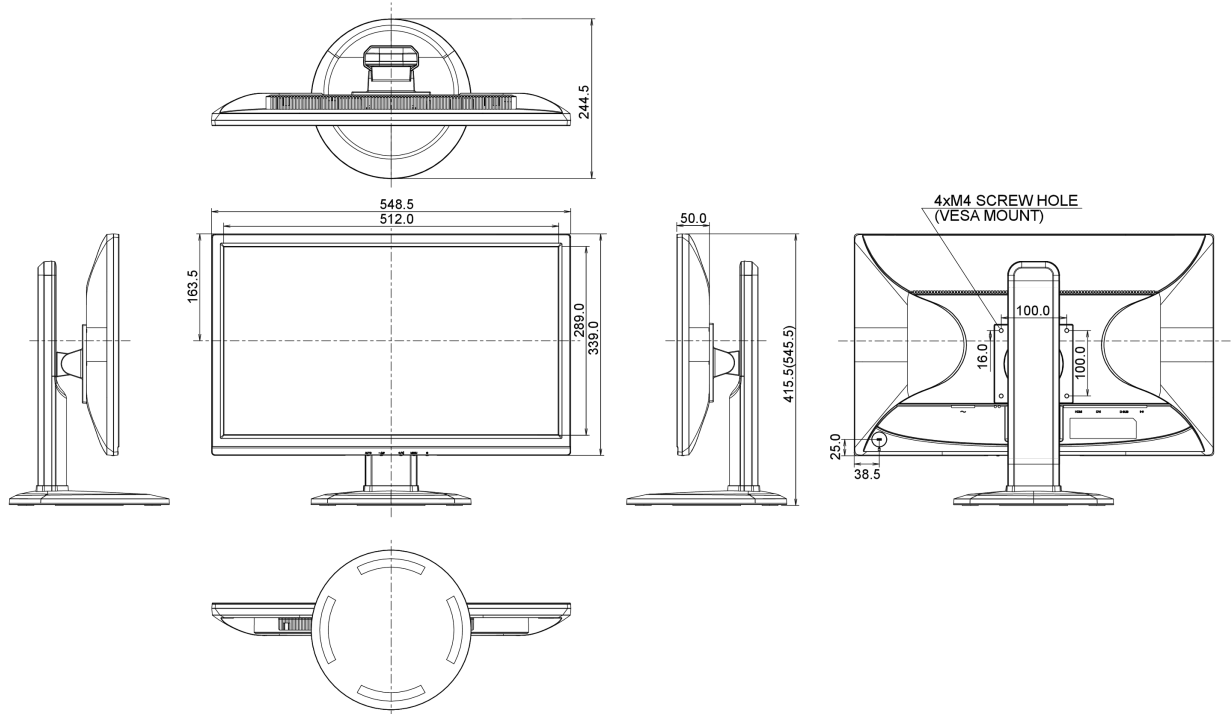

01 ХАРАКТЕРИСТИКИ ДИСПЛЕЯ

Диагональ	23", 58.4см
Панель	IPS LED, матовый
Разрешение	1920 x 1080 (2.1 megapixel Full HD)
Соотношение сторон	16:9
Яркость	250 cd/m ²
Контрастность	1000:1
Расширенная контрастность	5M:1
Время отклика (GTG)	5мс
Видимая область	горизонталь/вертикаль: 178°/178°, право/лево: 89°/89°, вверх/вниз: 89°/89°
Поддержка цвета	16.7mln
Частота горизонтальной развертки	24 - 80кГц
Видимая область Ш x В	509.18 x 286.41мм, 20 x 11.3"
Размер пикселя	0.2652мм
Colour	матовый

04 МЕХАНИЧЕСКИЕ ХАРАКТЕРИСТИКИ

Эргономика	высота, вращение экрана, вращение подставки, наклон
Настройка высоты (HAS)	130мм
Вращение экрана (PIVOT)	90°
Вращение подставки (Swivel)	320°; 160° лево; 160° право
Угол наклона экрана	22° вверх; 5° вниз
Крепление VESA	100 x 100мм

REACH SVHC свинца, превышает 0.1%

08 РАЗМЕР / ВЕС

Размер продукта Ш x В x Г 548.5 x 415.5 (545.5) x 244.5мм

Вес (без упаковки) 5.8кг

EAN код 4948570111770

Все товарные знаки и торговые марки являются собственностью их владельцев и они защищены. Ошибки и изменения допускаются. Спецификации могут быть изменены без уведомления. Все LCD мониторы соответствуют стандарту ISO-9241-307:2008 по политике битых пикселей.