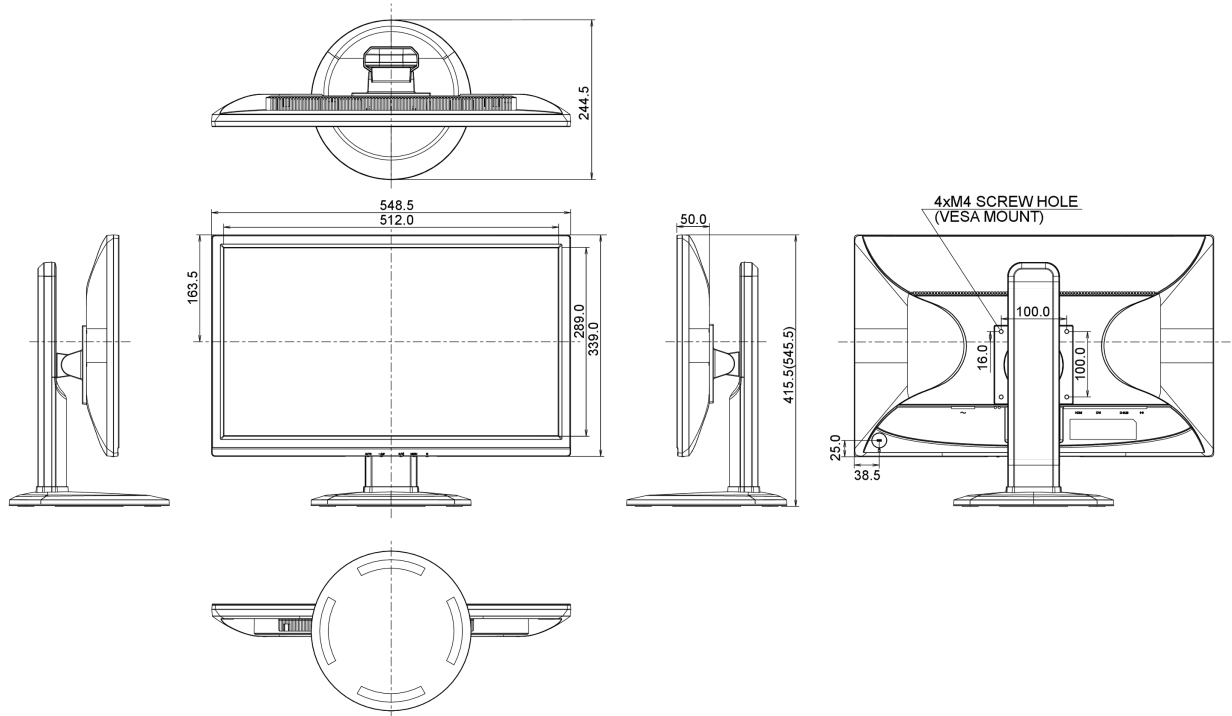

## 04 MECANIQUE

Réglages Position Image	hauteur, pivot (rotation), angle H, angle V
RÉGULATION DE LA HAUTEUR	130mm
Rotation (fonction PIVOT)	90°
Angle de rotation	320°; 160° gauche; 160° droit
Angle d'inclinaison	22° en avant; 5° en arrière
Montage VESA	100 x 100mm

## 08 DIMENSIONS / POIDS

**Dimensions produit L x H x P** 548.5 x 415.5 (545.5) x 244.5mm

**Poids (sans boîte)** 5.8kg

**Code EAN** 4948570111770

Toutes les marques nommées sur ce site sont des marques déposées. iiyama ne pourra être tenu responsable d'éventuelles erreurs ou omissions contenues sur ce site. Tous les écrans LCD iiyama sont conformes à la norme ISO-9241-307:2008 pour ce qui concerne les défauts de pixel.