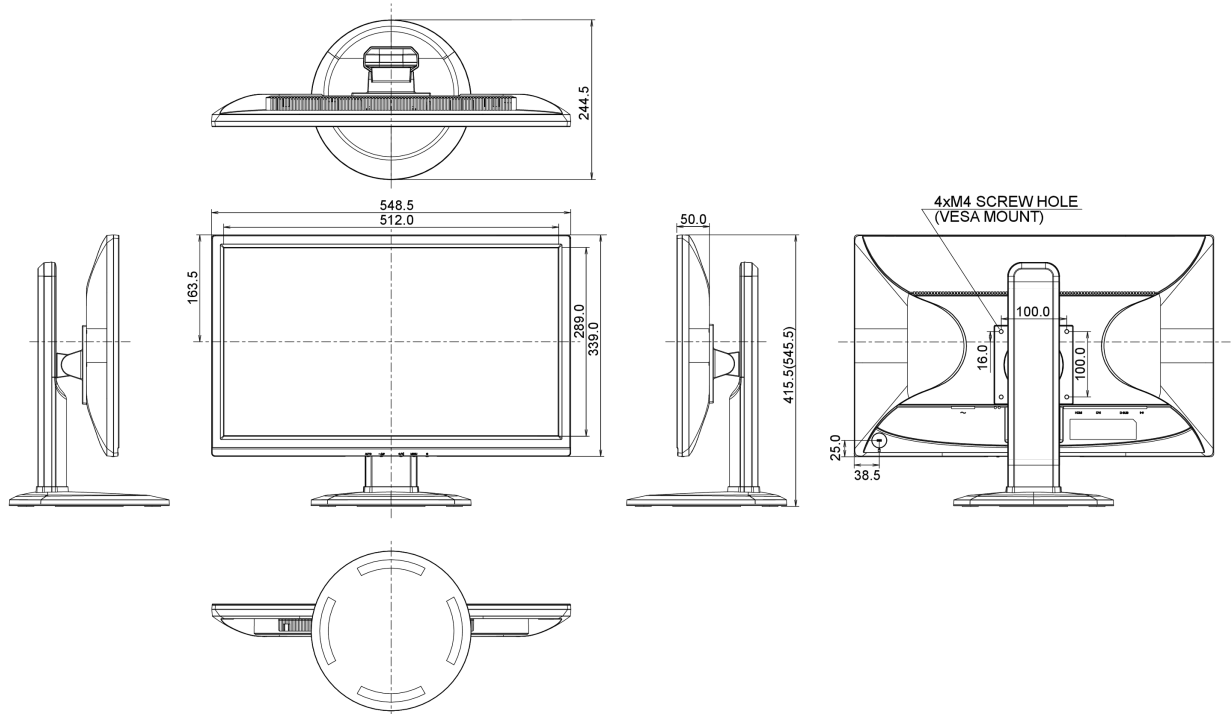

## 04 ASPECTOS MECÁNICOS

Soporte de altura regulable	altura, pivote (rotación), giro, inclinación
Ajuste de altura	130mm
Rotación (función de pivote)	90°
Soporte giratorio	320°; 160° izquierdo; 160° derecho
Ángulo de inclinación	22° arriba; 5° abajo
Montaje VESA	100 x 100mm

## 08 DIMENSIONES / PESO

Producto dimensiones W x H x D

548.5 x 415.5 (545.5) x 244.5mm

Peso (sin caja)

5.8kg

Código EAN

4948570111770

All trademarks and registered trademarks acknowledged. E & O E. Specification subject to change without notice. All LCD's comply with ISO-9241-307:2008 in connection with pixel defects.