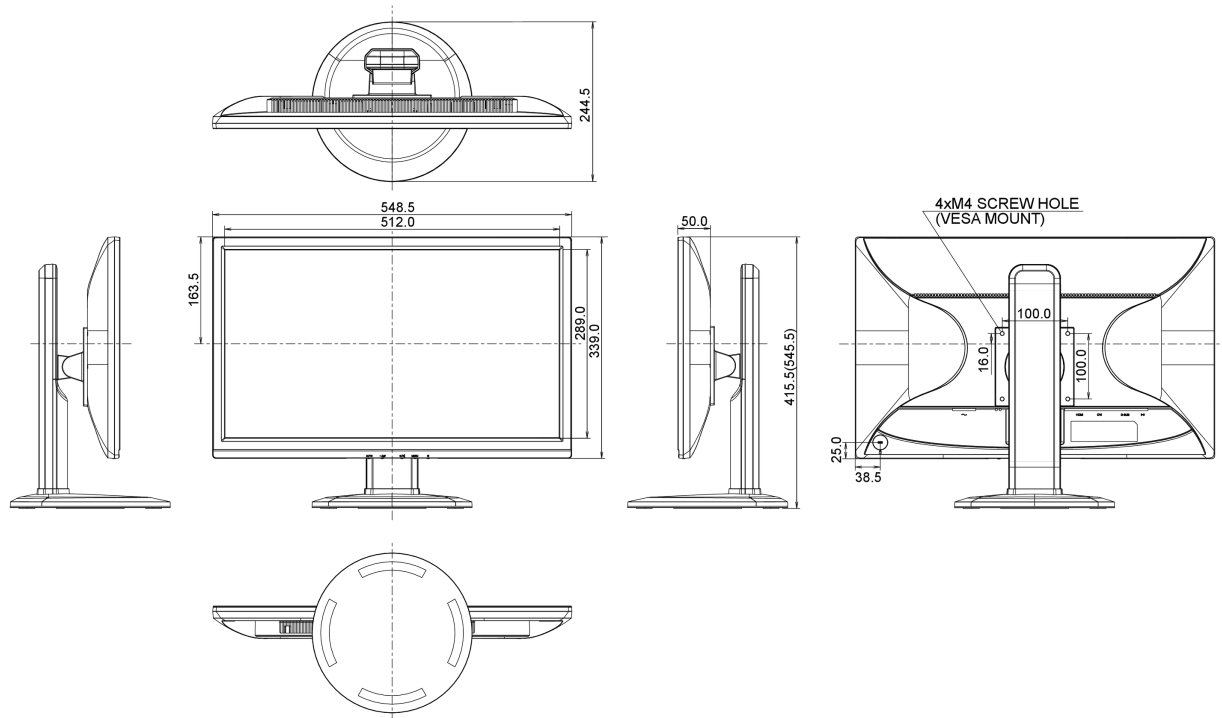

## 04 MECANIQUE

Réglages Position Image	hauteur, pivot (rotation), angle H, angle V
RÉGULATION DE LA HAUTEUR	130mm
Rotation (fonction PIVOT)	90°
Angle de rotation	320°; 160° gauche; 160° droit
Angle d'inclinaison	22° en avant; 5° en arrière
Montage VESA	100 x 100mm

## 08 DIMENSIONS / POIDS

**Dimensions produit L x H x P** 548.5 x 415.5 (545.5) x 244.5mm

**Poids (sans boîte)** 5.8kg

**Code EAN** 4948570111770

Toutes les marques nommées sur ce site sont des marques déposées. iiyama ne pourra être tenu responsable d'éventuelles erreurs ou omissions contenues sur ce site. Tous les écrans LCD iiyama sont conformes à la norme ISO-9241-307:2008 pour ce qui concerne les défauts de pixel.