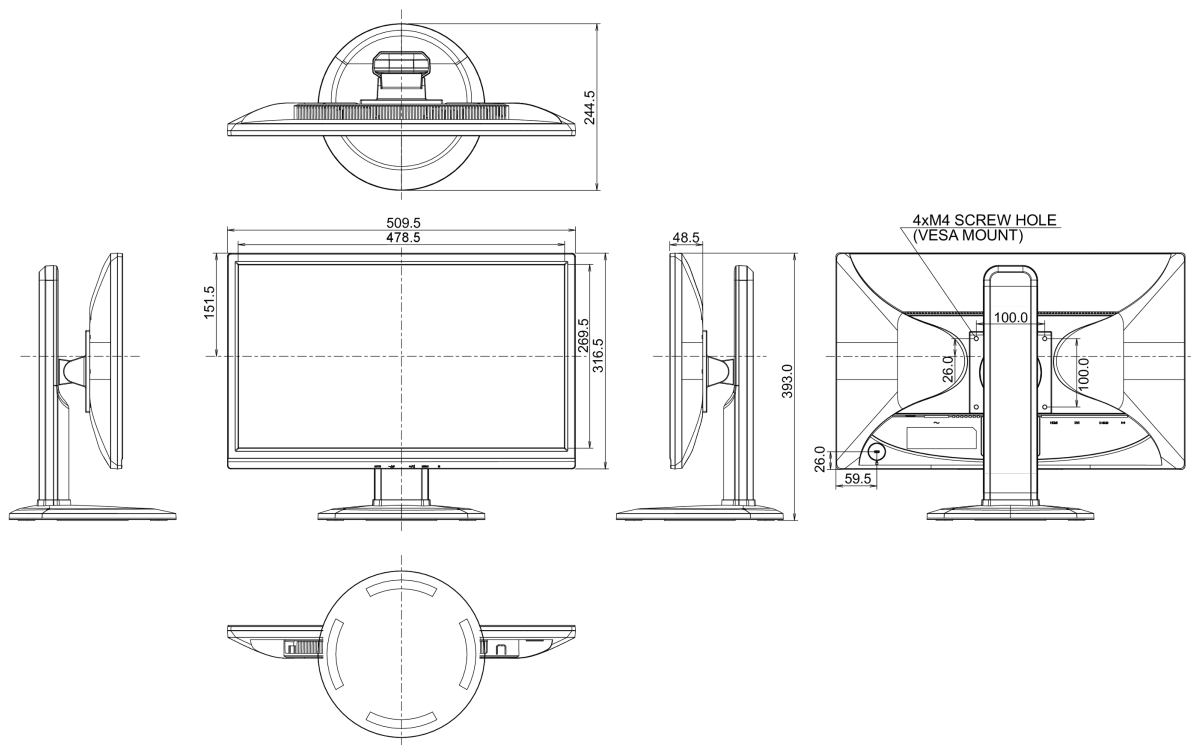

04 MECHANISME

Positieaanpassingen	hoogte, pivot (rotatie), draaien, kantelen
Hoogte-instelling	130mm
Rotatie	90°
Draaibare voet	320°; 160° links; 160° rechts
Kantelhoek	22° omhoog; 5° omlaag
VESA montage	100 x 100mm

REACH SVHC

meer dan 0.1%: Lood

08 AFMETINGEN / GEWICHT

Product afmetingen B x H x D 509.5 x 393 (523) x 244.5mm

Gewicht (zonder doos)

5.2kg

Alle handelsmerken zijn geregistreerd. Gegevens onder voorbehoud van zetfouten. Specificaties kunnen vooraf en zonder opgave van reden gewijzigd worden. Alle LCD-panels vallen onder ISO-9241-307:2008 inzake pixelfouten.