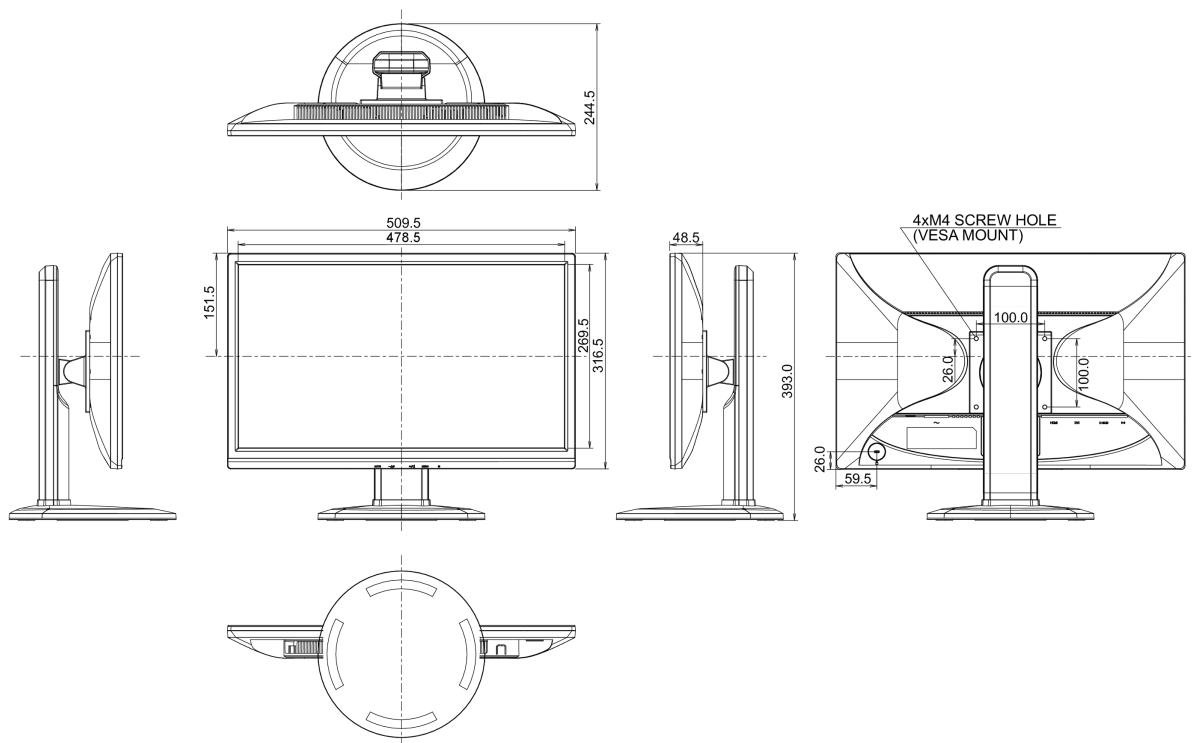

## 08 ABMESSUNGEN / GEWICHT

**Produkt Abmessungen B x H x T** 509.5 x 393 (523) x 244.5mm

**Gewicht (ohne Verpackung)** 5.2kg

Alle Warenzeichen sind eingetragene Handelsmarken. Irrtum und Änderungen in den Spezifikationen vorbehalten. Alle LCD's erfüllen die ISO-9241-307:2008 Pixelfehlerklasse.