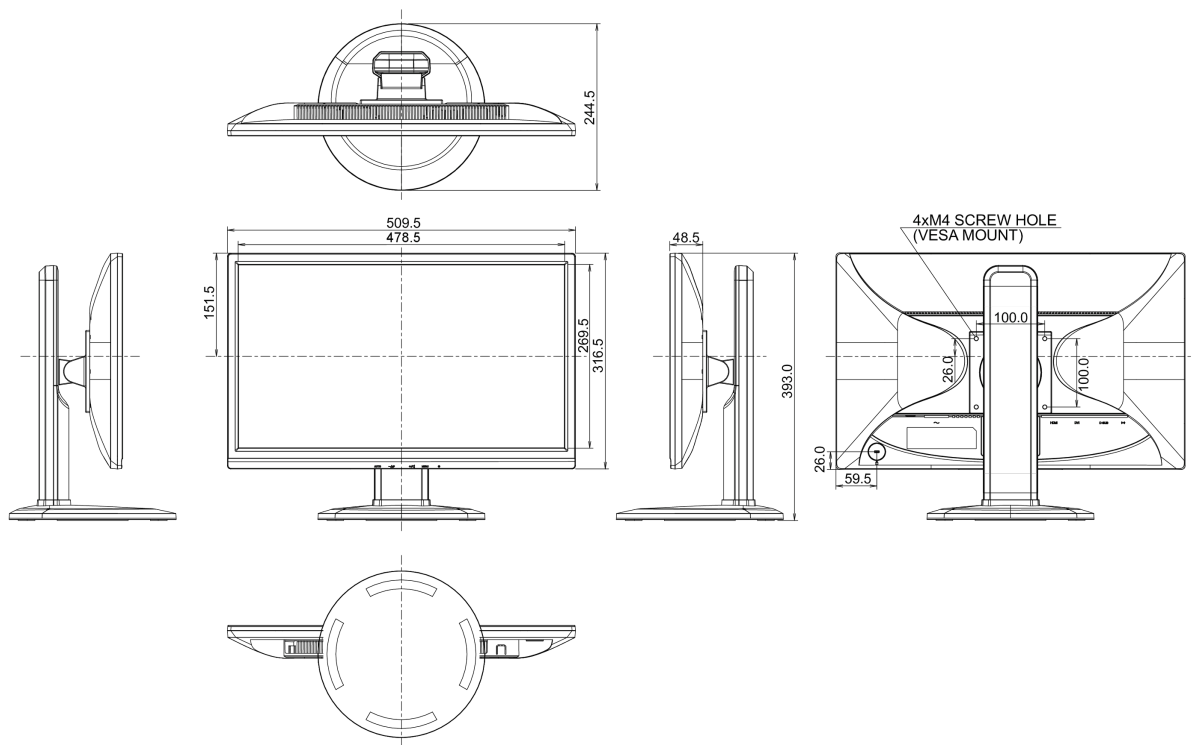

04 MECHANISME

| | |
|---------------------|--|
| Positieaanpassingen | hoogte, pivot (rotatie), draaien, kantelen |
| Hoogte-instelling | 130mm |
| Rotatie | 90° |
| Draaibare voet | 320°; 160° links; 160° rechts |
| Kantelhoek | 22° omhoog; 5° omlaag |
| VESA montage | 100 x 100mm |

REACH SVHC

meer dan 0.1%: Lood

08 AFMETINGEN / GEWICHT

Product afmetingen B x H x D 509.5 x 393 (523) x 244.5mm

Gewicht (zonder doos) 5.2kg

Alle handelsmerken zijn geregistreerd. Gegevens onder voorbehoud van zetfouten. Specificaties kunnen vooraf en zonder opgave van reden gewijzigd worden. Alle LCD-panels vallen onder ISO-9241-307:2008 inzake pixelfouten.