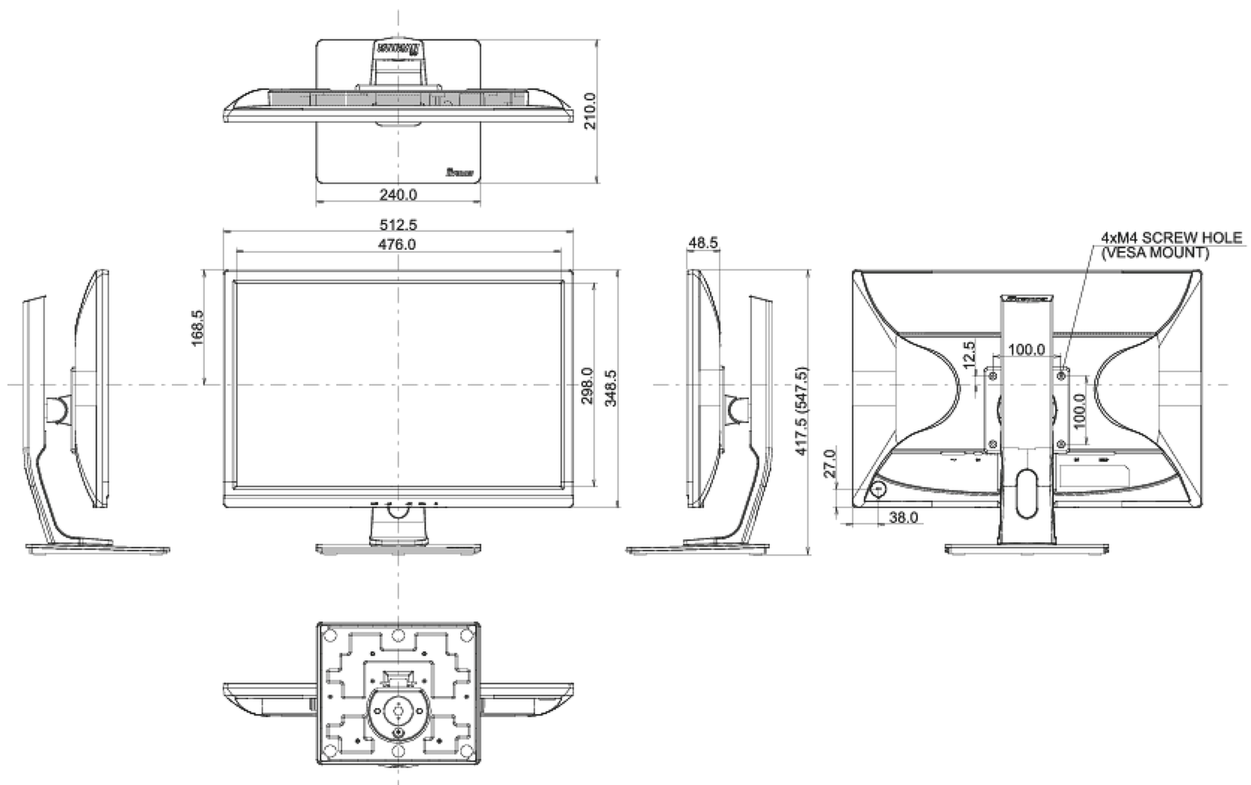

## 08 РАЗМЕР / ВЕС

Размер продукта Ш x В x Г	512.5 x 417.5 (547.5) x 210мм
Вес (без упаковки)	5.4кг
EAN код	4948570111572

Все товарные знаки и торговые марки являются собственностью их владельцев и они защищены. Ошибки и изменения допускаются. Спецификации могут быть изменены без уведомления. Все LCD мониторы соответствуют стандарту ISO-9241-307:2008 по политике битых пикселей.