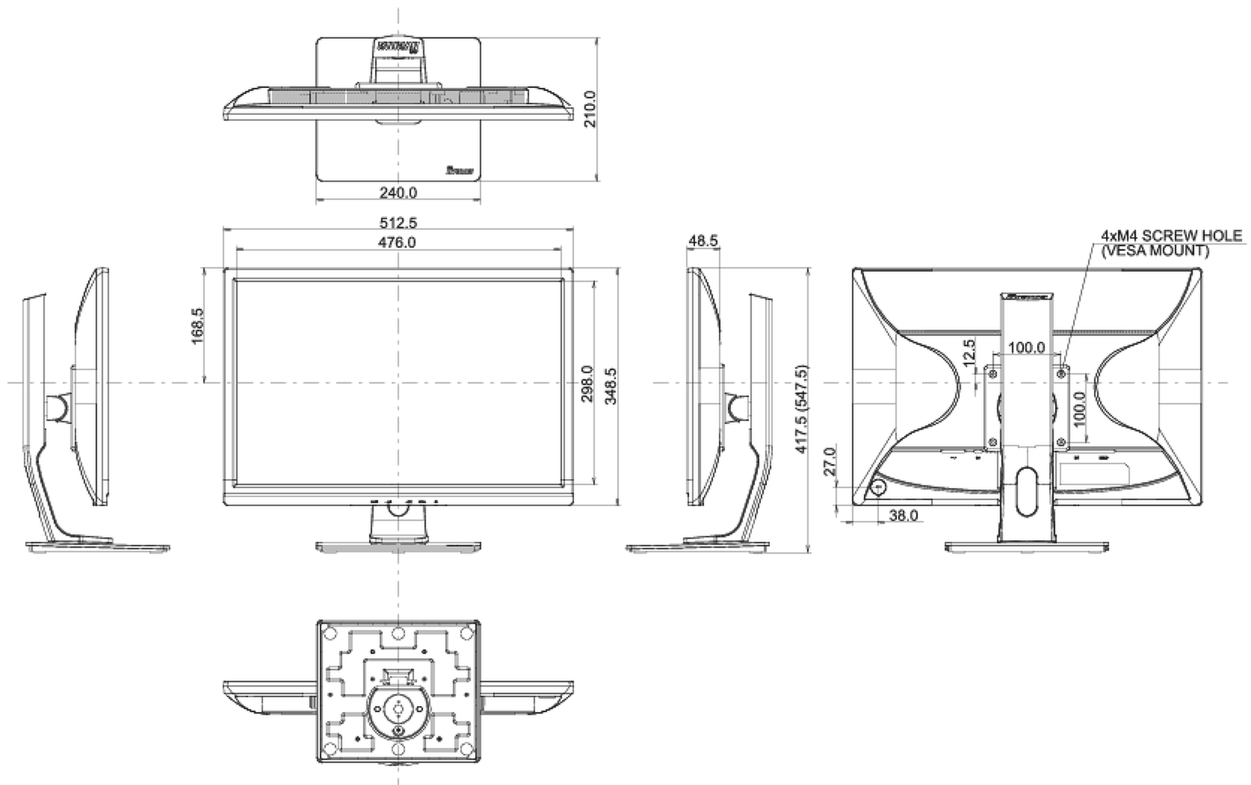

04 МЕХАНИЧЕСКИЕ ХАРАКТЕРИСТИКИ

Эргономика	высота, вращение экрана, вращение подставки, наклон
Настройка высоты (HAS)	130мм
Вращение экрана (PIVOT)	90°
Вращение подставки (Swivel)	320°; 160° лево; 160° право
Угол наклона экрана	22° вверх; 5° вниз
Крепление VESA	100 x 100мм

07 СТАНДАРТЫ

Сертификаты	CE, TÜV-GS, RoHS support, ErP, ENERGY STAR®, WEEE, REACH
REACH SVHC	свинца, превышает 0.1%

08 РАЗМЕР / ВЕС

Размер продукта Ш x В x Г	512.5 x 417.5 (547.5) x 210мм
Вес (без упаковки)	5.4кг
EAN код	4948570111572