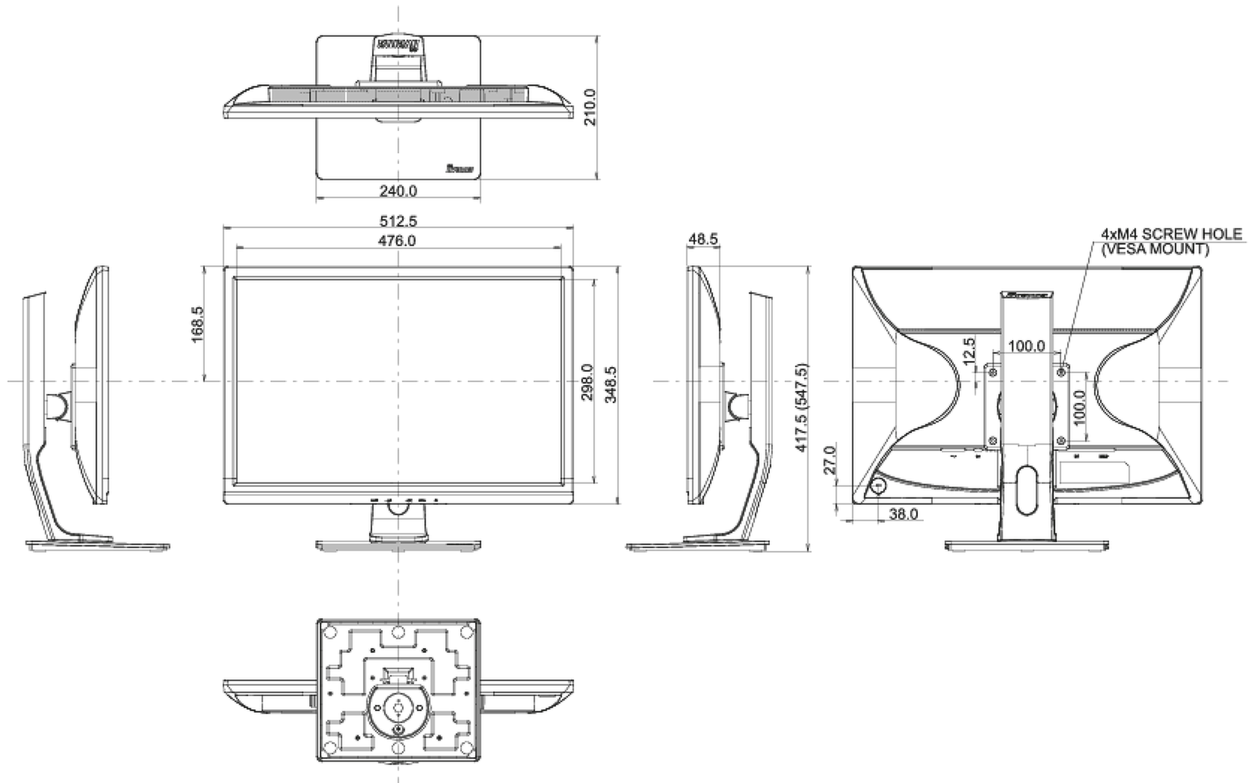

Alimentation	AC 100 - 240V, 50/60Hz
Gestion d'alimentation	21W typique, 0.5W en veille, 0.5W éteint

07 NORMES

Certifications	CE, TÜV-GS, RoHS support, ErP, ENERGY STAR®, WEEE, REACH

Classe d'efficacité énergétique (Regulation (EU) 2017/1369)	E

REACH SVHC	au dessus de 0.1% de plomb

08 DIMENSIONS / POIDS

Dimensions produit L x H x P	512.5 x 417.5 (547.5) x 210mm

Poids (sans boîte)	5.4kg

Code EAN	4948570111572

Toutes les marques nommées sur ce site sont des marques déposées. Iiyama ne pourra être tenu responsable d'éventuelles erreurs ou omissions contenues sur ce site. Tous les écrans LCD Iiyama sont conformes à la norme ISO-9241-307:2008 pour ce qui concerne les défauts de pixel.

© IYAMA CORPORATION. ALL RIGHTS RESERVED