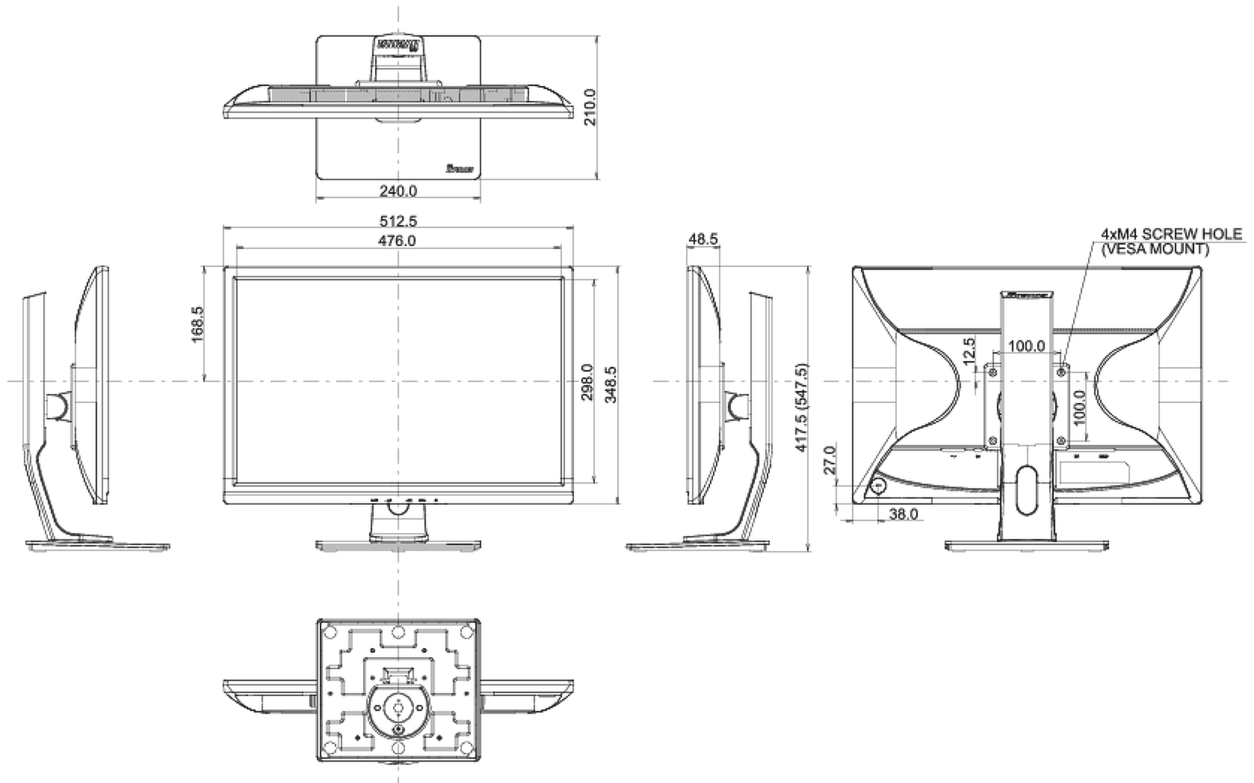

08 ABMESSUNGEN / GEWICHT

Produkt Abmessungen B x H x T

512.5 x 417.5 (547.5) x 210mm

Gewicht (ohne Verpackung)

5.4kg

EAN code

4948570111572

Alle Warenzeichen sind eingetragene Handelsmarken. Irrtum und Änderungen in den Spezifikationen vorbehalten. Alle LCD's erfüllen die ISO-9241-307:2008 Pixelfehlerklasse.