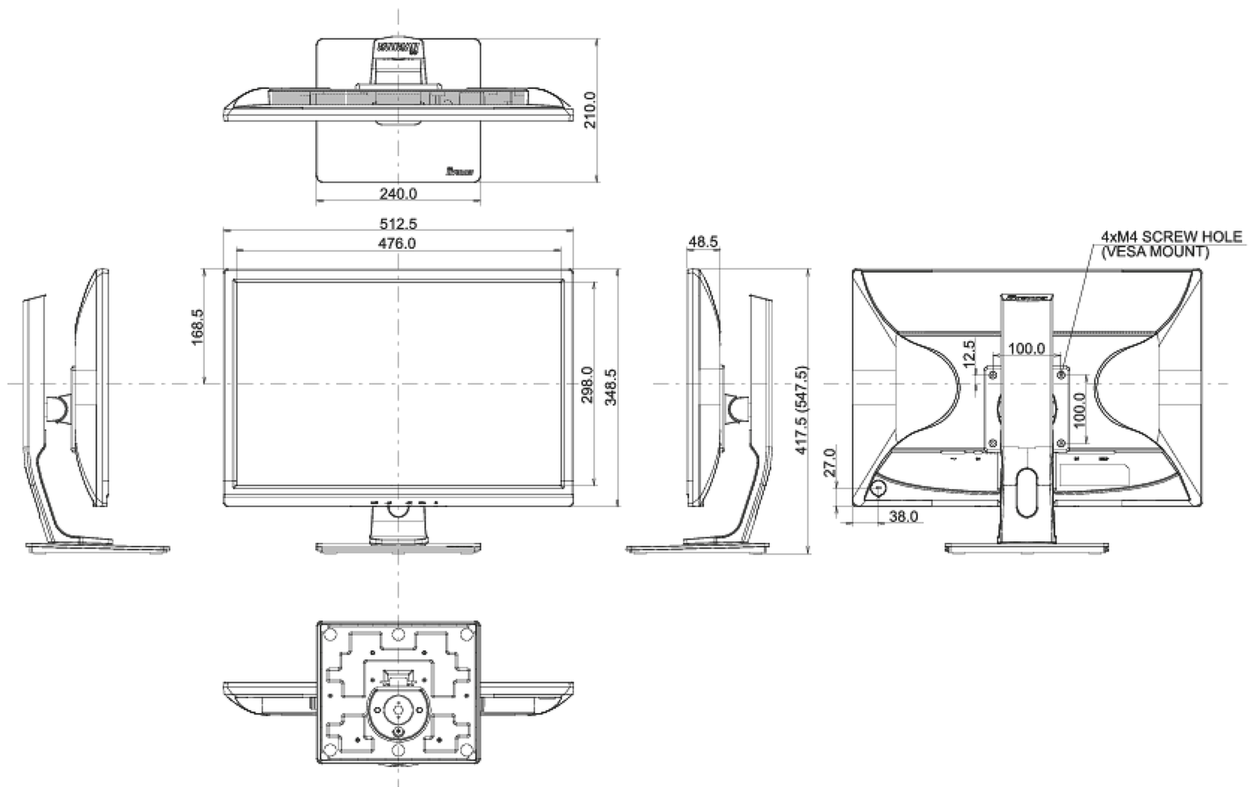

## 04 MECHANISME

Positieaanpassingen	hoogte, pivot (rotatie), draaien, kantelen
Hoogte-instelling	130mm
Rotatie	90°
Draaibare voet	320°; 160° links; 160° rechts
Kantelhoek	22° omhoog; 5° omlaag
VESA montage	100 x 100mm

## 08 AFMETINGEN / GEWICHT

Product afmetingen B x H x D 512.5 x 417.5 (547.5) x 210mm

Gewicht (zonder doos) 5.4kg

EAN code 4948570111572

*Alle handelsmerken zijn geregistreerd. Gegevens onder voorbehoud van zetfouten. Specificaties kunnen vooraf en zonder opgave van reden gewijzigd worden. Alle LCD-panels vallen onder ISO-9241-307:2008 inzake pixelfouten.*