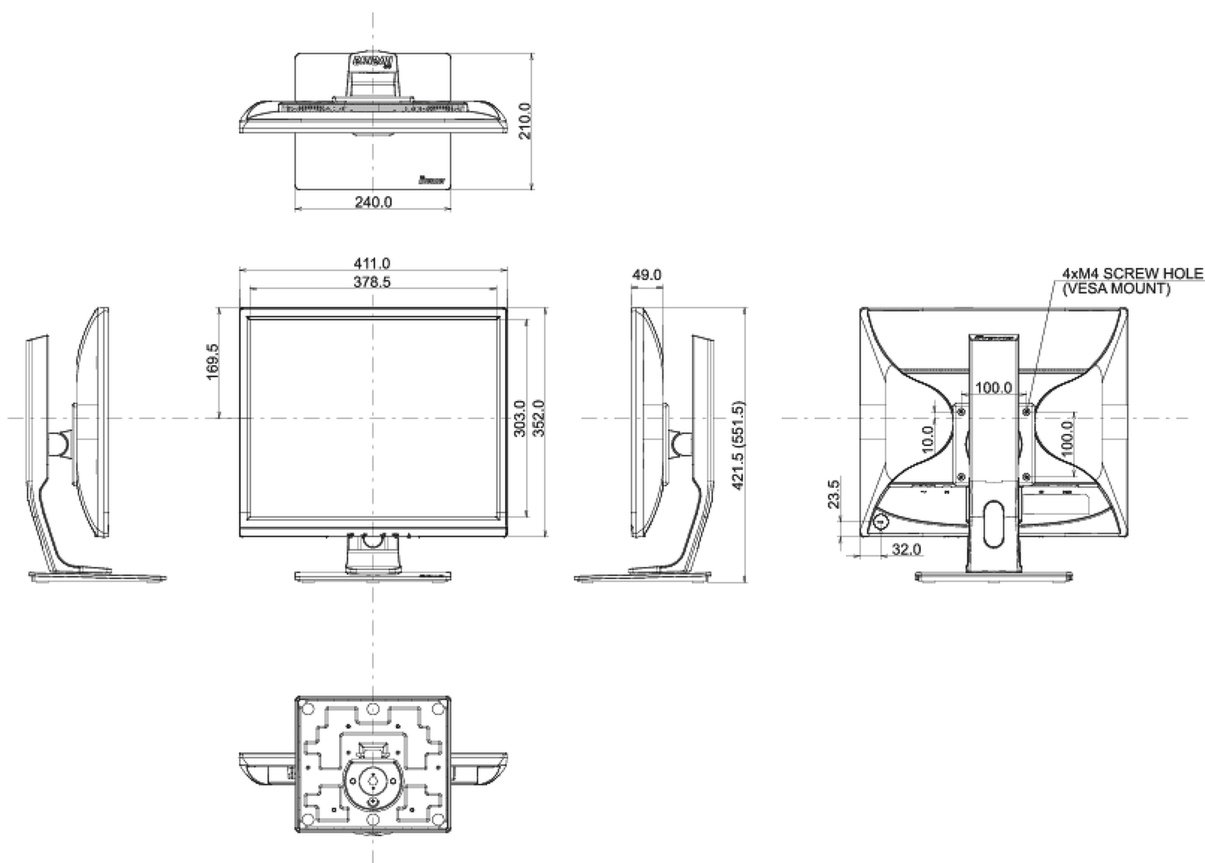

Питание

AC 100 - 240V, 50/60Гц

Потребляемая мощность

16W стандарт, 0.5W ожидание, 0.5W отключено

07 СТАНДАРТЫ

Сертификаты

CE, TÜV-GS, RoHS support, ErP, WEEE, REACH, ENERGY STAR®, UKCA

EPEAT Silver

EPEAT — это комплексная экологическая система сертификации, которая используется для оценки технических характеристик компьютеров и других электронных устройств. Серебряный сертификат (Silver) свидетельствует о том, что монитор соответствует всем обязательным критериям и удовлетворяет, как минимум, 50% дополнительных требований данного стандарта. Сертификат EPEAT Silver действителен для тех стран, в которых iiyama зарегистрировала данный продукт. Чтобы получить информацию о регистрации в вашей стране, посетите сайт www.epeat.net.

REACH SVHC

свинца, превышает 0.1%

08 РАЗМЕР / ВЕС

Размер продукта Ш x В x Г

411 x 421.5 (551.5) x 210мм

Вес (без упаковки)

4.9кг

EAN код

4948570111688

Все товарные знаки и торговые марки являются собственностью их владельцев и они защищены. Ошибки и изменения допускаются. Спецификации могут быть изменены без уведомления. Все LCD мониторы соответствуют стандарту ISO-9241-307:2008 по политике битых пикселей.