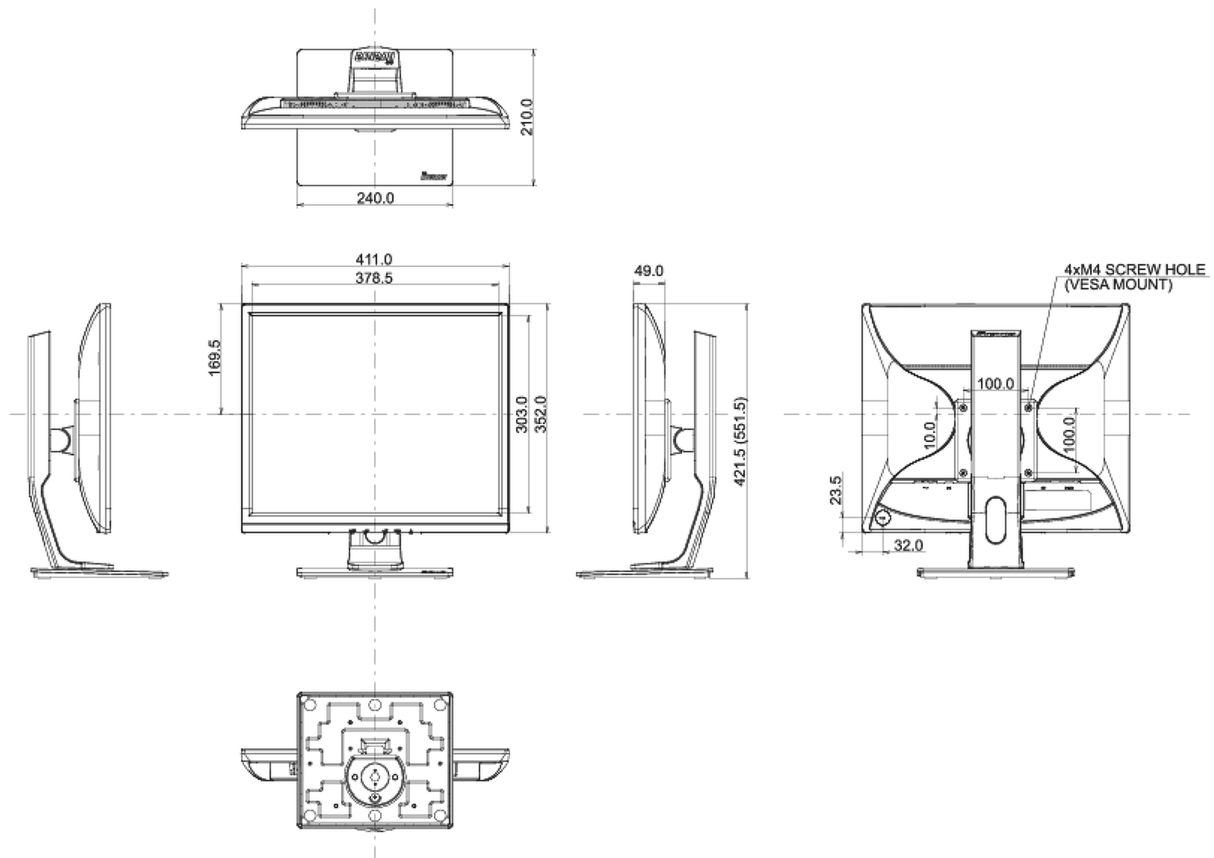

07 LEISTUNG

Vorschriften

CE, TÜV-GS, RoHS support, ErP, WEEE, REACH, ENERGY STAR®, UKCA

Energieeffizienzklasse (Regulation (EU) 2017/1369)

E

EPEAT Silver

EPEAT ist eine umfassende ökologische Zertifizierung, die zur Identifizierung „grüner“ Computer/Display und anderen elektronischen Geräten hilft. Epeat Silber bedeutet, dass der Monitor alle erforderlichen Kriterien, plus mindestens 50% der optionalen Anforderungen, erfüllt. EPEAT Silver ist gültig in Ländern, in denen iiyama das Produkt registriert hat. Bitte besuchen Sie www.epeat.net um den Registrierungstatus in Ihrem Land zu prüfen.

REACH SVHC

über 0.1% Blei enthalten

08 ABMESSUNGEN / GEWICHT

Produkt Abmessungen B x H x T

411 x 421.5 (551.5) x 210mm

Gewicht (ohne Verpackung)

4.9kg

EAN code

4948570111688

Alle Warenzeichen sind eingetragene Handelsmarken. Irrtum und Änderungen in den Spezifikationen vorbehalten. Alle LCD's erfüllen die ISO-9241-307:2008 Pixelfehlerklasse.