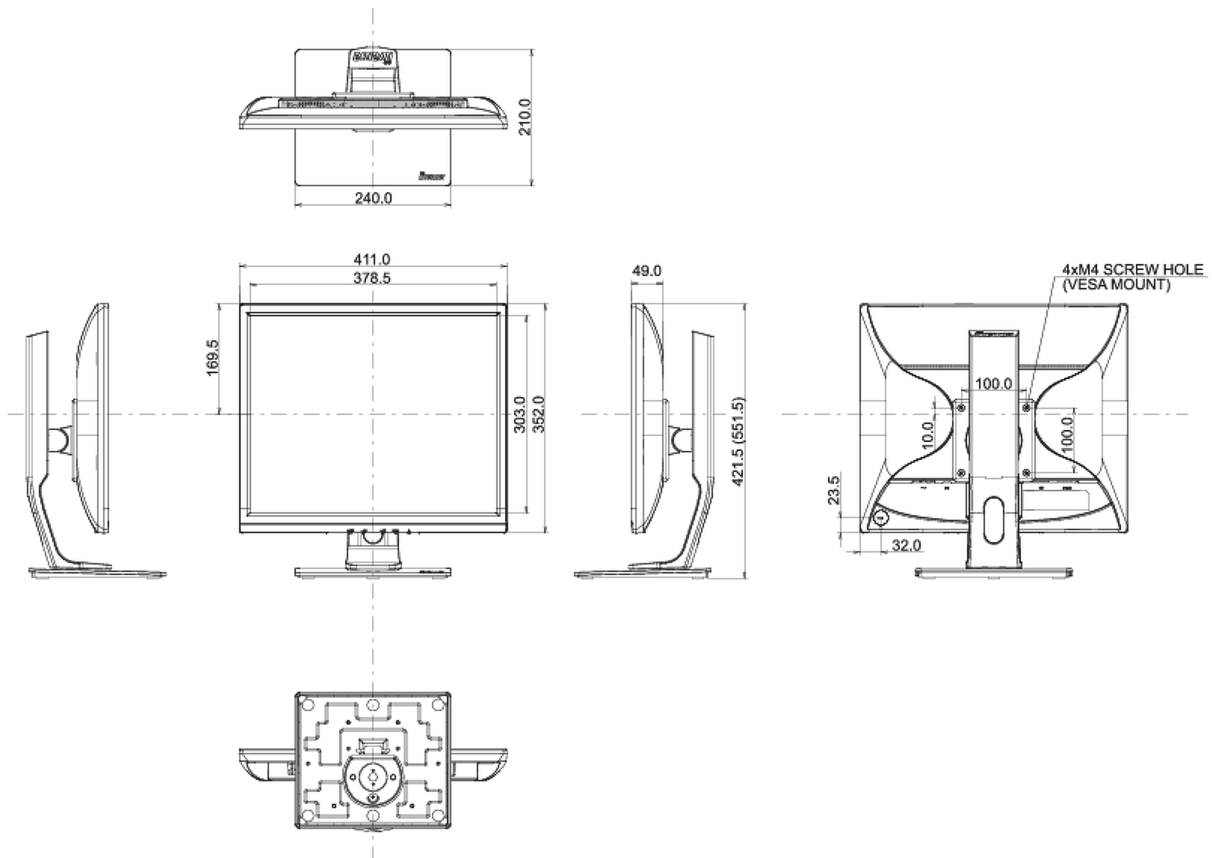

07 DUURZAAMHEID

Richtlijnen

CE, TÜV-GS, RoHS support, ErP, WEEE, REACH, ENERGY STAR®, UKCA

Energie efficiëntie klasse (Regulation (EU) 2017/1369)

E

EPEAT Silver

EPEAT (Electronic Environmental Assessment Tool) is een uitgebreide milieuclassificatie voor consumenten om in te schatten welke gevolgen een product heeft op het milieu. De silver-certificering betekent dat de monitor voldoet aan alle vereiste criteria plus ten minste 50% van de optionele vereisten. EPEAT silver is geldig in landen waar iiyama het product registreert. Ga naar www.epeat.net voor de registratiestatus in uw land. "

REACH SVHC

meer dan 0.1%: Lood

08 AFMETINGEN / GEWICHT

Product afmetingen B x H x D

411 x 421.5 (551.5) x 210mm

Gewicht (zonder doos)

4.9kg

EAN code

4948570111688

Alle handelsmerken zijn geregistreerd. Gegevens onder voorbehoud van zetfouten. Specificaties kunnen vooraf en zonder opgave van reden gewijzigd worden. Alle LCD-panels vallen onder ISO-9241-307:2008 inzake pixelfouten.