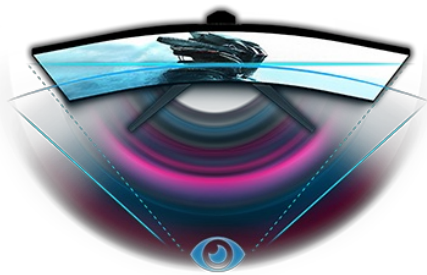

Duik volledig in je game met de curved GCB3280QSU Red Eagle met 180Hz verversingssnelheid

Het 1500R curved VA-paneel met 180Hz refresh rate, 0.2ms MPRT en een resolutie van 2560x1440 resolutie biedt een ongelooflijke game-ervaring met uitstekend beeldkwaliteit. De in hoogte verstelbare voet zorgt voor absolute flexibiliteit voor uw perfecte schermpositie. Met behulp van de voor gedefinieerde gaming modes pas je, samen met de Black Tuner-functie, de scherminstellingen aan om jou totale controle te geven over de donkere scènes en ervoor te zorgen dat details altijd duidelijk zichtbaar zijn.

CURVED DESIGN 1500R

De 1500R-kromming van het scherm, garandeert een realistische en comfortabele kijkervaring, waardoor je jezelf echt kunt onderdompelen in de game.

180Hz & 0.2ms MPRT

Met een verversingssnelheid van 180 Hz en een MPRT-responstijd van 0,2 ms heeft u de macht! Neem beslissingen in een fractie van een seconde, het beeld op het scherm zal altijd scherp en vloeiend zijn.

01 PANEEL EIGENSCHAPPEN

Beelddiagonaal	31.5", 80cm
Paneel	VA LED
Curved	1500R
Resolutie	2560 x 1440 @180Hz (3.7 megapixel)
Beeldverhouding	16:9
Paneel helderheid	350 cd/m ²
Statisch contrast	3000:1
Advanced contrast	80M:1
Reactietijd (MPRT)	0.2ms
Inkijkhoek	horizontaal/verticaal: 178°/178°, rechts/links: 89°/89°, naar boven/onderen: 89°/89°
Kleurondersteuning	16.7mln (sRGB: 96%, NTSC: 72%)
Horizontale frequentie	30 - 225kHz
Zichtbaar formaat	697.3 x 392.3mm, 27.5 x 15.4"
Pixel pitch	0.272mm
Kleur	mat, zwart