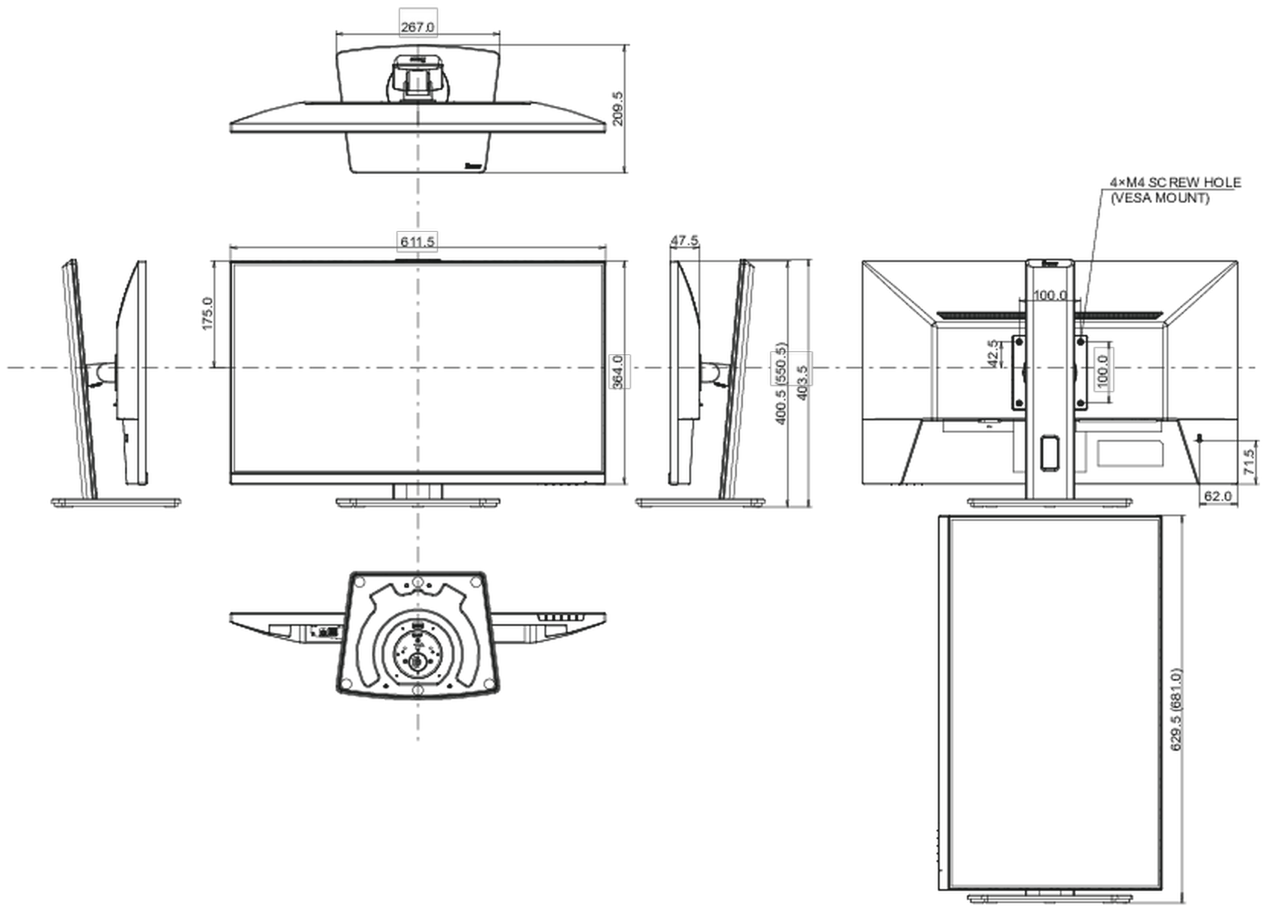

01 CARACTERÍSTICAS DE LA PANTALLA

Diseño	3 lados sin bordes
Diagonal	27", 68.6cm
Pantalla	IPS panel technology, acabado mate
Resolución nativa	1920 x 1080 @100Hz (2.1 megapixel Full HD)
Resolucion nativa	100Hz
Relación de aspecto	16:9
Brillo	300 cd/m ²
Contraste estático	1300:1
Contraste avanzado	80M:1
Tiempo de respuesta (MPRT)	1ms
Área de visualización	horizontal/vertical: 178°/178°, derecho/izquierdo: 89°/89°, arriba/abajo: 89°/89°
Soporte de Color	16.7mln (sRGB: 96%; NTSC: 72%)
Sincronización horizontal	30 - 110kHz
Área de visualización h x v	597.9 x 336.3mm, 23.5 x 13.2"
Pixel pitch	0.311mm
Colour	mate, negro

04 ASPECTOS MECÁNICOS

Soporte de altura regulable	altura, giro, inclinación, pivote (rotación a ambos lados)
Ajuste de altura	150mm
Rotación (función de pivote)	90°
Soporte giratorio	120°; 60° izquierdo; 60° derecho
Ángulo de inclinación	23° arriba; 5° abajo
Montaje VESA	100 x 100mm

Sistema de gestión de cables

si

05 ACCESSORIES INCLUDED

Cable	de alimentación, HDMI
Otro	guía de inicio rápido, guía de seguridad

06 GESTIÓN DE ENERGÍA

Unidad de fuente de alimentación	interno
Fuente de alimentación	AC 100 - 240V, 50/60Hz
Gestión de energía	22W typical, Modo en espera 0.5W, Modo apagado 0.3W

08 DIMENSIONES / PESO

Producto dimensiones W x H x D	611.5 x 435 x 189mm
Dimensiones de la caja (ancho x alto x fondo)	691 x 142 x 447mm
Peso (sin caja)	5.4kg
Peso (con caja)	6.5kg
Código EAN	4948570124633