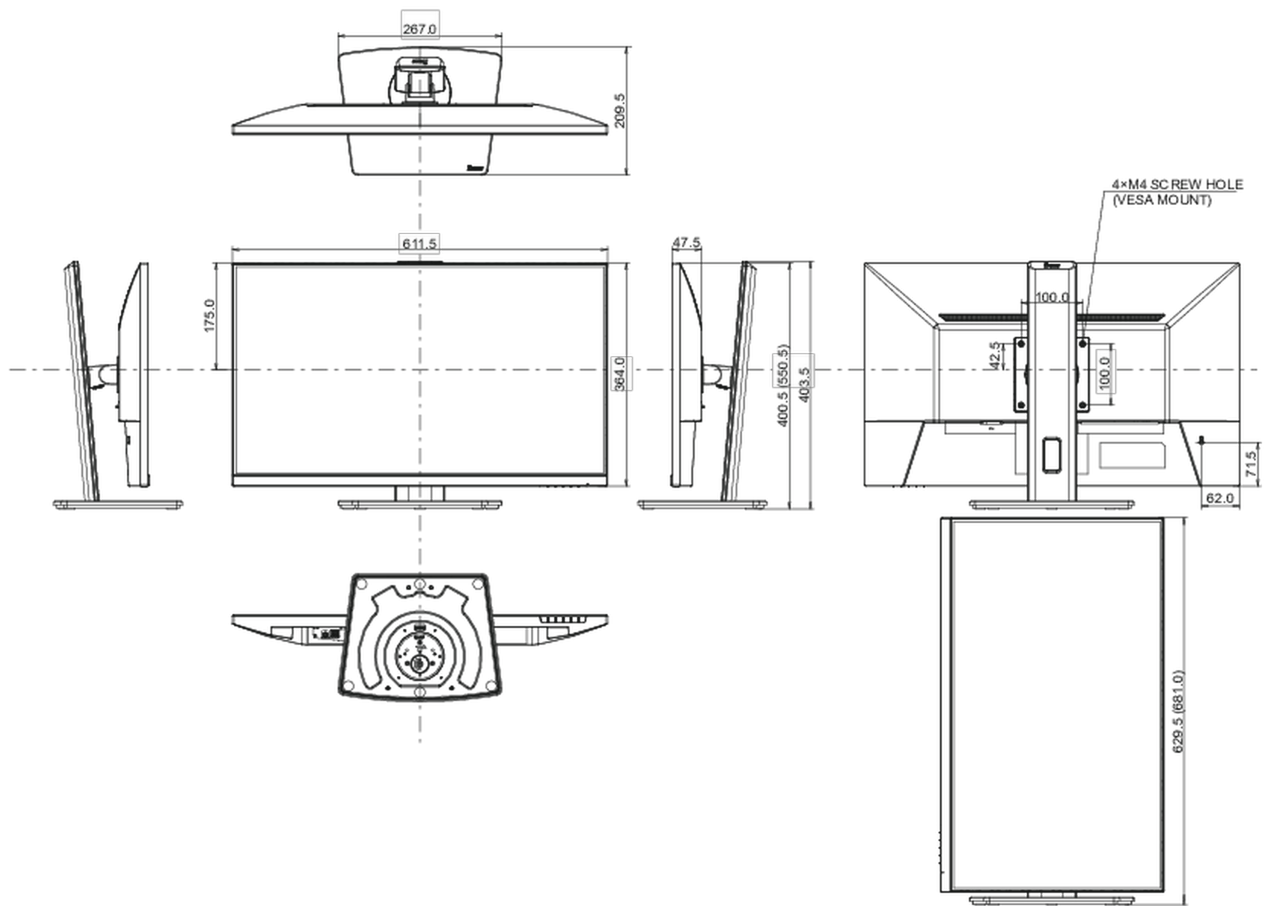

01 DISPLAY EIGENSCHAFTEN

Design	dreiseitig rahmenloses Design
Bilddiagonale	27", 68.6cm
Panel-Technologie	IPS Panel Technologie LED, matte Oberfläche
Physikalische Auflösung	1920 x 1080 @100Hz (2.1 megapixel Full HD)
Bildformat	16:9
Helligkeit	300 cd/m ²
Kontrastverhältnis	1300:1
Erweitertes Kontrast Verhältnis	80M:1
Reaktionszeit (MPRT)	1ms
Blickwinkel	horizontal/vertikal: 178°/178°, rechts/links: 89°/89°, nach oben/unten: 89°/89°
Farbunterstützung	16.7mln (sRGB: 96%; NTSC: 72%)
Horizontalfrequenz	30 - 110kHz
Arbeitsfläche H x B	597.9 x 336.3mm, 23.5 x 13.2"
Pixelabstand	0.311mm
Farbe	matt, schwarz

04 MECHANISCH

Verstellmöglichkeiten	Höhe, Swivel, Tilt, Pivot (Rotation auf beiden Seiten)
Höhenverstellbar	150mm
Rotierbar (Pivotfunktion)	90°
Drehwinkel	120°; 60° links; 60° rechts
Neigungswinkel	23° nach oben; 5° nach unten

VESA Halterung	100 x 100mm
Kabelmanagement	ja

05 ENTHALTENES ZUBEHÖR

Kabel	Netz, HDMI
Sonstige	Leitfaden zur Inbetriebnahme, Sicherheits-Hinweise

06 STROMVERWALTUNG

Netzteil	intern
Stromversorgung	AC 100 - 240V, 50/60Hz
Leistungsaufnahme	22W typisch, 0.5W Standby, 0.3W ausgeschaltet

Produkt Abmessungen B x H x T	611.5 x 435 x 189mm
Verpackung Abmessungen B x H x T	691 x 142 x 447mm
Gewicht (ohne Verpackung)	5.4kg
Gewicht (inkl Verpackung)	6.5kg
EAN code	4948570124633

Alle Warenzeichen sind eingetragene Handelsmarken. Irrtum und Änderungen in den Spezifikationen vorbehalten. Alle LCD's erfüllen die ISO-9241-307:2008 Pixelfehlerklasse.