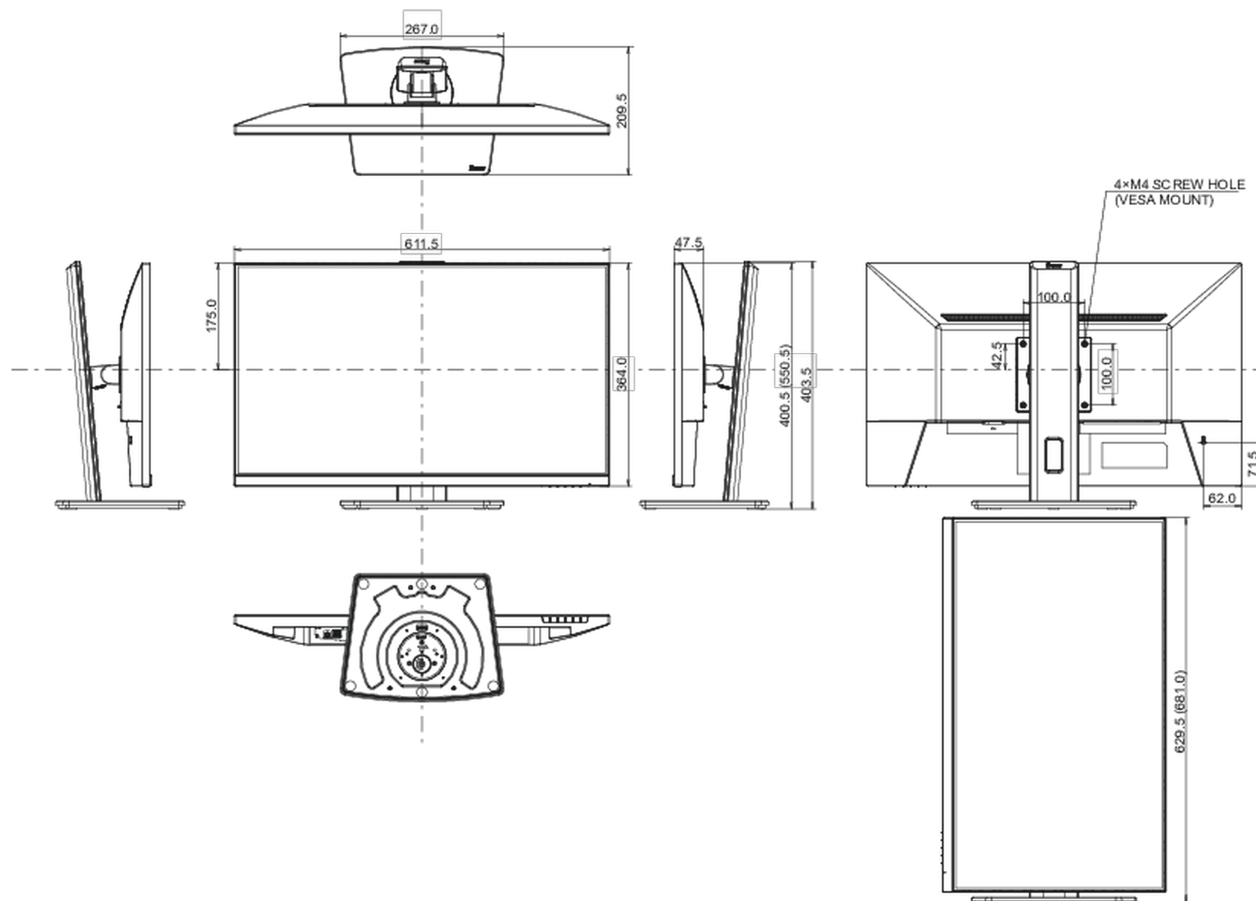

04 MECHANICKÉ ČÁSTI

Úpravy polohy	výška, swivel, náklon, Pivot (rotace na obě strany)
Výškově nastavitelné	150mm
Otočný (Pivot)	90°
Úhel otočení	120°; 60° na lefo; 60° na parvo
Úhel náklonu	23° nahoru; 5° dolů
VESA	100 x 100mm
Systém správy kabelů	ano

Rozměry výrobku Š x V x D	611.5 x 435 x 189mm
Rozměry balení Š x V x D	691 x 142 x 447mm
Váha (bez balení)	5.4kg
Váha (s balením)	6.5kg
EAN code	4948570124633

Všechny ochranné známky jsou registrovány a chráněny. Vyhrazené právo na změny. Veškeré ploché panely LCD splňují normu ISO-9241-307:2008 v oblasti počtu vadných pixelů.