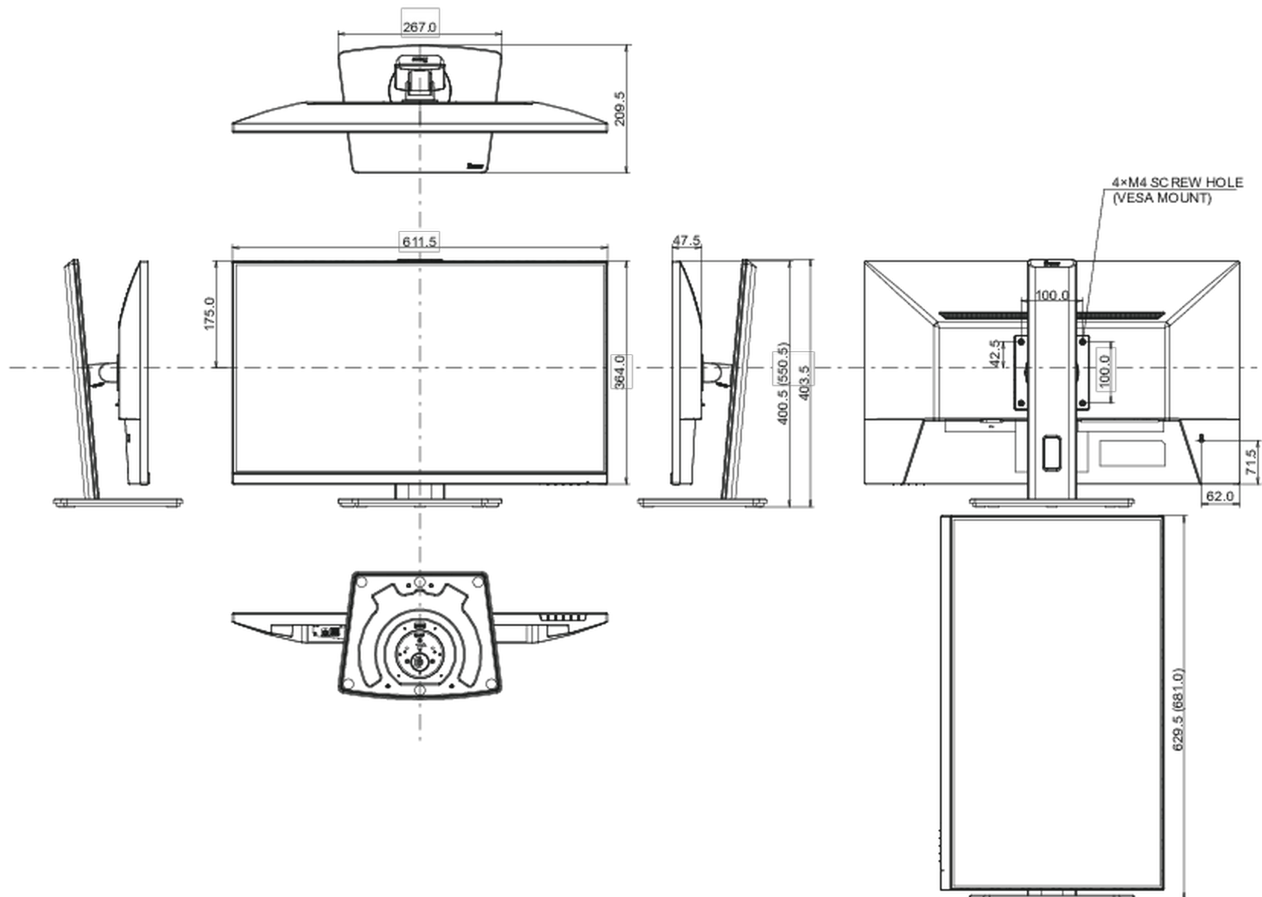

Energie efficiëntie klasse (Regulation (EU) 2017/1369)

E

REACH SVHC

meer dan 0.1%: Lood

08 AFMETINGEN / GEWICHT

Product afmetingen B x H x D

611.5 x 435 x 189mm

Doos afmetingen B x H x D

691 x 142 x 447mm

Gewicht (zonder doos)

5.4kg

Gewicht (inclusief doos)

6.5kg

EAN code

4948570124633

Alle handelsmerken zijn geregistreerd. Gegevens onder voorbehoud van zetfouten. Specificaties kunnen vooraf en zonder opgaaf van reden gewijzigd worden. Alle LCD-panels vallen onder ISO-9241-307:2008 inzake pixelfouten.