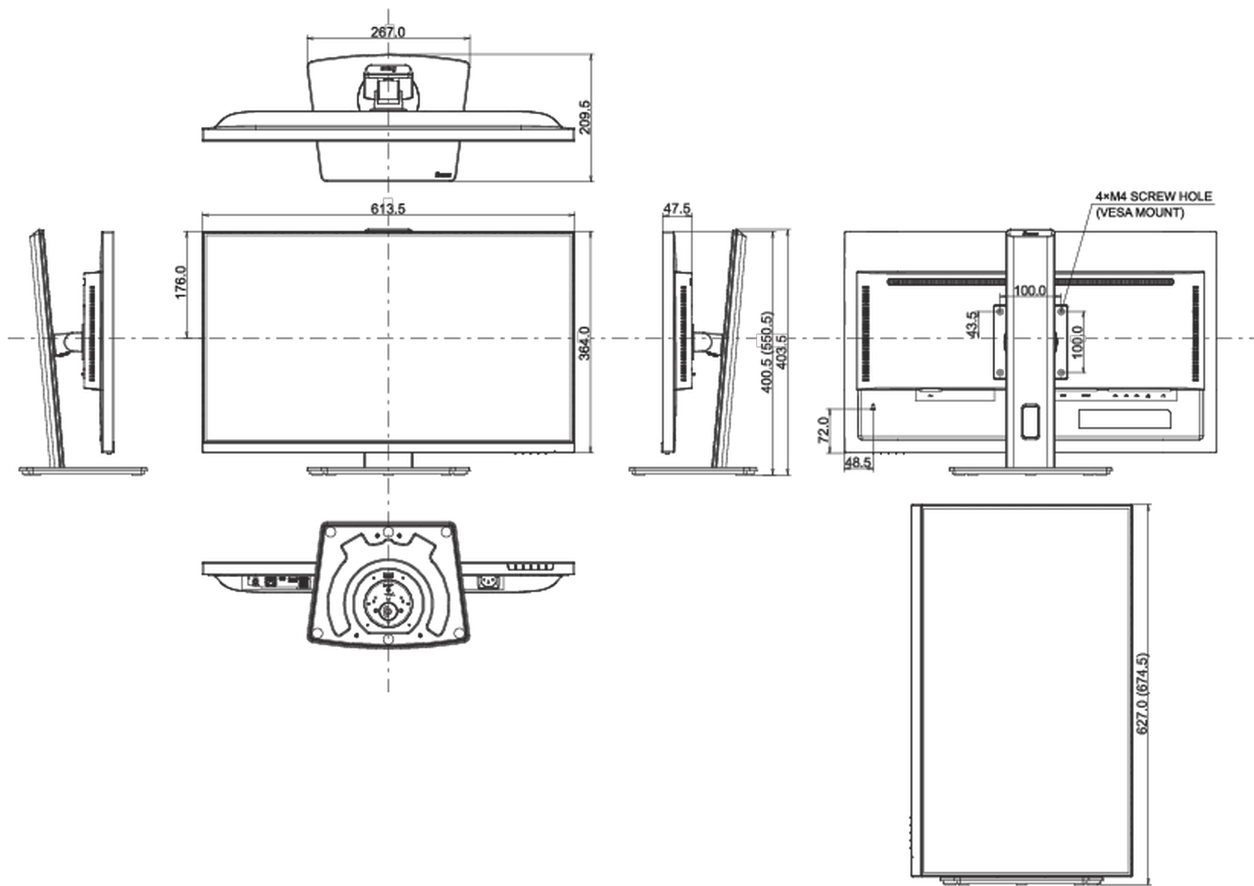

04 МЕХАНИЧЕСКИЕ ХАРАКТЕРИСТИКИ

Эргономика	высота, вращение подставки, наклон, pivot (вращение в обе стороны)
Настройка высоты (HAS)	150мм

Вращение экрана (PIVOT)	90°
Вращение подставки (Swivel)	90°; 45° лево; 45° право
Угол наклона экрана	23° вверх; 5° вниз
Крепление VESA	100 x 100mm
Креплени для кабелей	да

05 6.АКСЕССУАРЫ

Кабели	Питание, HDMI, DP, USB-C
Прочее	Краткое руководство по началу работы, Руководство по безопасности

06 POWER-MANAGEMENT

Блок питания	внутренний
Питание	AC 100 - 240V, 50/60Гц
Потребляемая мощность	26W стандарт, 0.5W ожидание, 0.3W отключено

08 РАЗМЕР / ВЕС

Размер продукта Ш x В x Г	613.5 x 400.5 (550.5) x 209.5мм
Размер коробки Ш x В x Г	679 x 427 x 130мм
Вес (без упаковки)	6.1кг
Вес (с упаковкой)	8.7кг
EAN код	4948570125036

Все товарные знаки и торговые марки являются собственностью их владельцев и они защищены. Ошибки и изменения допускаются. Спецификации могут быть изменены без уведомления. Все LCD мониторы соответствуют стандарту ISO-9241-307:2008 по политике битых пикселей.