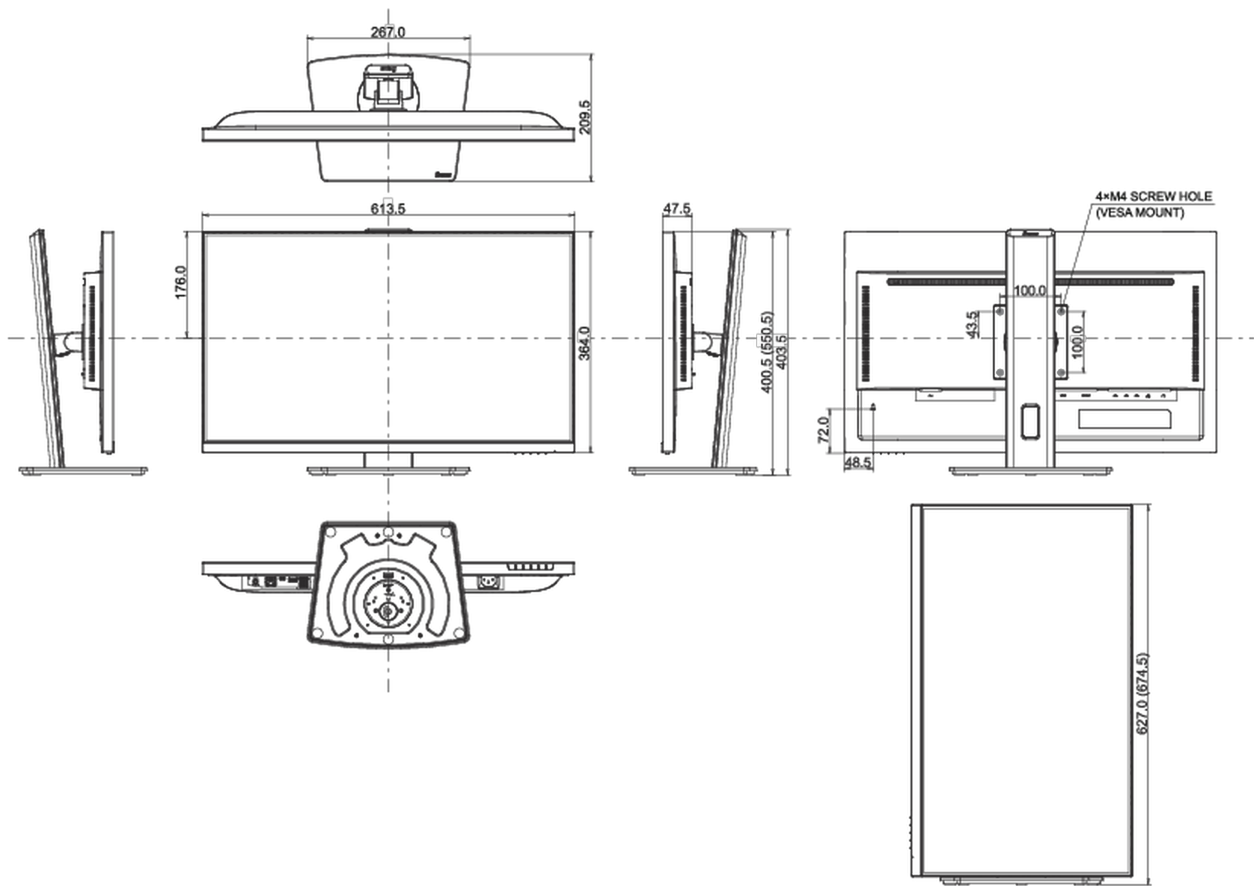

04 MEHANIČKI

Podešavanje položaja prikaza	visina, okretanje, nagib, pivot (rotacija u obe strane)
------------------------------	---------------------------------------------------------

Podšavanje visine	150mm
Rotacija (PIVOT funkcija)	90°
Okretno postolje	90°; 45° levo; 45° desno
Ugao nagiba	23° gore; 5° dole
VESA montiranje	100 x 100mm
Sistem upravljanja kablovima	da

05 UKLJUČENI DODACI

Kablovi	Strujni kabl, HDMI, DP, USB-C
Ostalo	kratko uputstvo, bezbednosni vodič

06 UPRAVLJANJE NAPAJANJEM

Napajanje	interna
Potrošnja energije	% 1W tipično, 0.5W stand by, 0.3W isključen

08 DIMENZIJE / TEŽINA

Dimenzije proizvoda Š x V x D	613.5 x 400.5 (550.5) x 209.5mm
Dimenzije kutije Š x V x D	679 x 427 x 130mm
Težina (bez kutije)	6.1kg
Težina (sa kutijom)	8.7kg
EAN kod	4948570125036