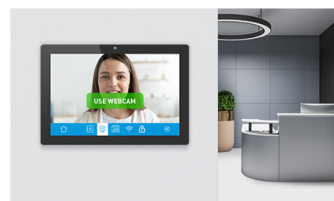

Встроенная веб-камера, микрофон и динамики

Making the screen a perfect solution for semi or fully automated reception solutions allowing businesses to track and manage visitor traffic at the front desk lobby without compromising on the safety and security of your staff, visitors and company assets.