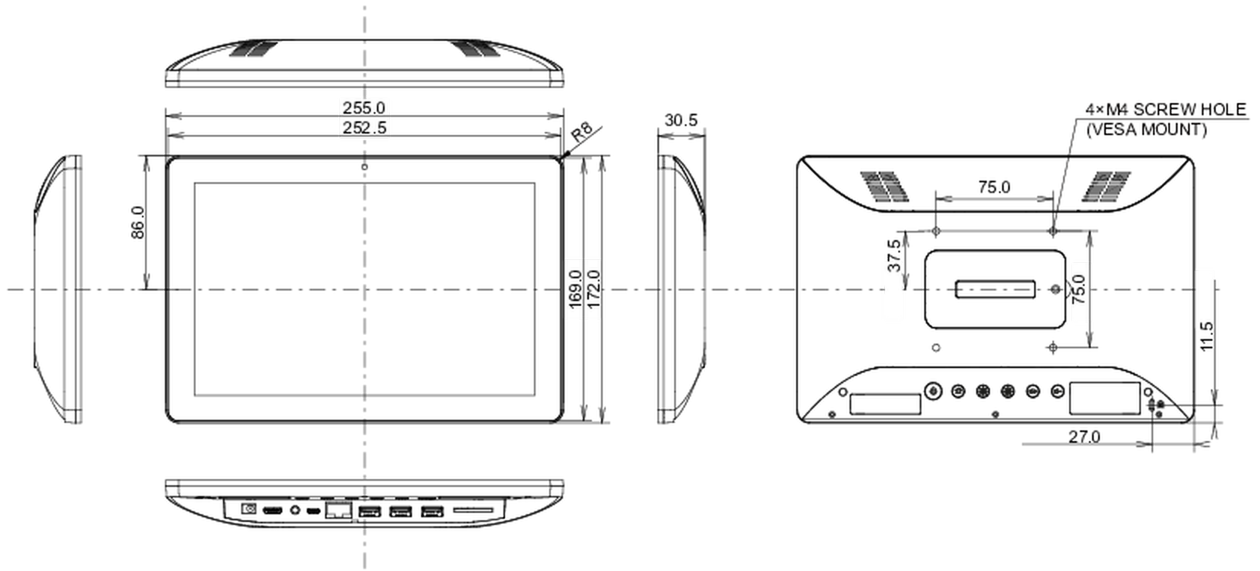

## 10 РАЗМЕР / ВЕС

Размер продукта Ш x В x Г	255 x 172 x 30.5мм
Размер коробки Ш x В x Г	398 x 223 x 68мм
Вес (без упаковки)	0.8кг
Вес (с упаковкой)	1.36кг
EAN код	4948570124541

Все товарные знаки и торговые марки являются собственностью их владельцев и они защищены. Ошибки и изменения допускаются. Спецификации могут быть изменены без уведомления. Все LCD мониторы соответствуют стандарту ISO-9241-307:2008 по политике битых пикселей.