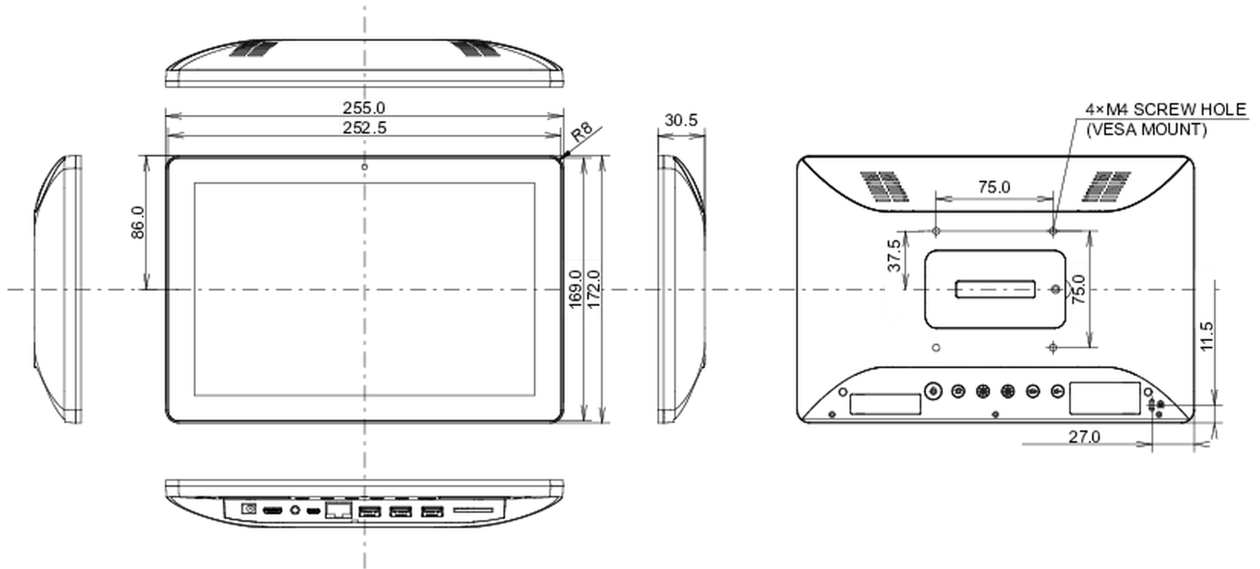

Alle handelsmerken zijn geregistreerd. Gegevens onder voorbehoud van zetfouten. Specificaties kunnen vooraf en zonder opgave van reden gewijzigd worden. Alle LCD-panels vallen onder ISO-9241-307:2008 inzake pixelfouten.

© IYAMA CORPORATION. ALL RIGHTS RESERVED