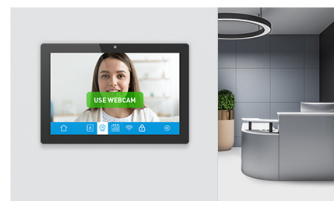

Het 10.1-inch PCAP 10-punts touchscreen biedt u de kans om op een makkelijke en intuïtieve manier de interactie met uw klanten te verbeteren. En dankzij de Power over Ethernet-technologie (POE) hoeft u maar één kabel te gebruiken voor zowel stroom als internet, waardoor de installatie een fluitje van een cent wordt. U kunt de monitor flexibel gebruiken in landscape, portrait of face-up positie, wat het perfect maakt voor verschillende toepassingen. Met de ingebouwde camera en luidsprekers zijn de interactieve mogelijkheden eindeloos – ideaal voor wie op zoek is naar een slimme en efficiënte oplossing!

Ingebouwde camera, microfoon en luidsprekers

Het scherm is een perfecte oplossing voor semi- of volledig geautomatiseerde balies, waarmee bedrijven bezoekersverkeer in de lobby van de receptie kunnen volgen en beheren zonder afbreuk te doen aan de veiligheid en beveiliging van uw personeel, bezoekers en bedrijfsmiddelen.