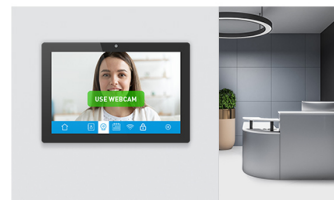

The Power over Ethernet technology (POE) allows to provide both data connection and power by a single cable, simplifying all installations. This monitor can operate in landscape, portrait or face-up orientation. Together with the built-in camera, microphone and speakers it offers limitless, interactive installation possibilities.

#### Beépített webkamera és hangszóró

Tökéletes megoldás arra, hogy a képernyőt félig vagy teljesen automatizált félfogadási megoldásokhoz használják a vállalkozások azáltal, hogy az lehetővé teszi az ügyfélfogadó térben a látogatói forgalom követését és kezelését anélkül, hogy veszélyeztetnék a személyzet, a látogatók vagy a vállalati eszközök biztonságát.